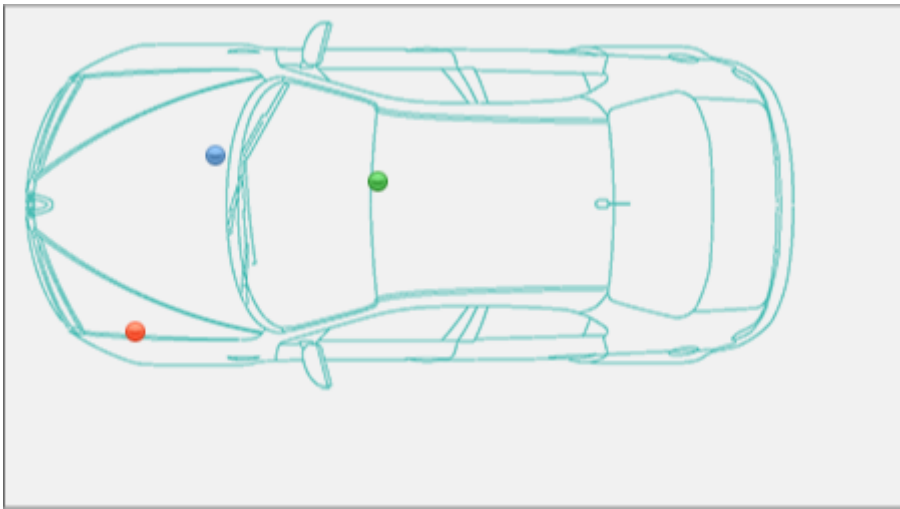

Localizzazione telaio, presa diagnosi, vin Volvo S70

S70

Volvo >> S70

Tipo di mezzo e collegamenti:

 Targhetta di identificazione

 Presa

 V.I.N.

Posizione [VIN](#)Vehicle Identification Number - Numero di Telaio

Interno vano motore sulla traversa sotto parabrezza, zona centrale.

Posizione presa diagnosi OBD

Nel bracciolo centrale, dietro la leva del freno di stazionamento (alzare il coperchio di appoggio del braccio, sotto il coperchio di protezione).