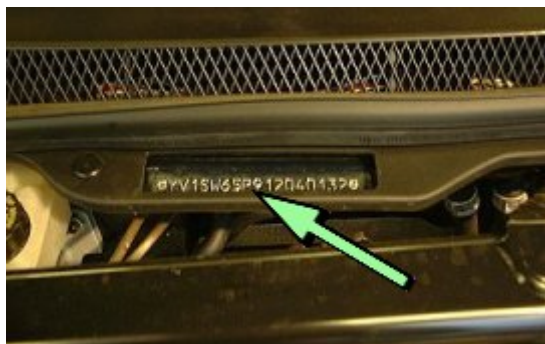

Localizzazione telaio, presa diagnosi, vin Volvo S70

S70

Volvo >> S70

Tipo di mezzo e collegamenti:

 Targhetta di identificazione

 Presa

 V.I.N.

Posizione [VIN](#)Vehicle Identification Number - Numero di Telaio

Interno vano motore sulla traversa sotto parabrezza, zona centrale.

Posizione presa diagnosi OBD

Nel bracciolo centrale, dietro la leva del freno di stazionamento (alzare il coperchio di appoggio del braccio, sotto il coperchio di protezione).