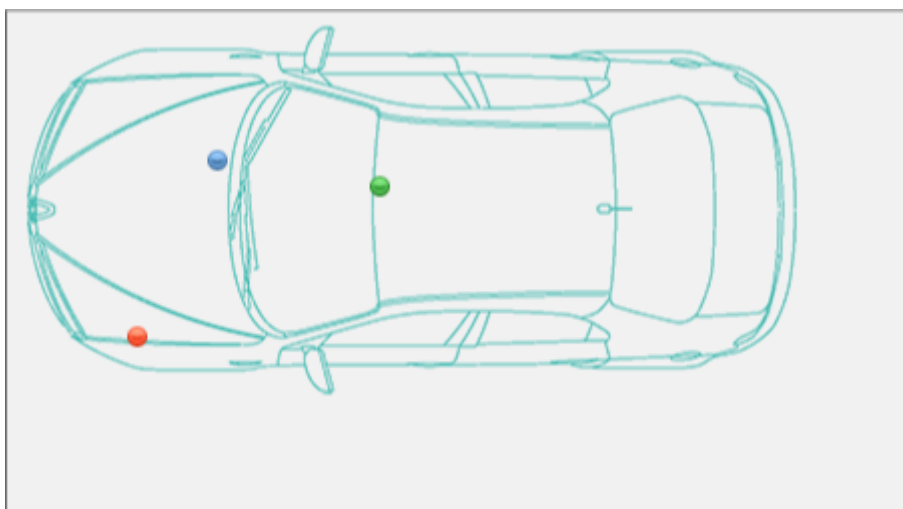

Localizzazione telaio, presa diagnosi, vin Volvo S70

S70

Volvo >> S70

Tipo di mezzo e collegamenti:

 Targhetta di identificazione

 Presa

 V.I.N.

Posizione [VIN](#)Vehicle Identification Number - Numero di Telaio

Interno vano motore sulla traversa sotto parabrezza, zona centrale.

Posizione presa diagnosi OBD

Nel bracciolo centrale, dietro la leva del freno di stazionamento (alzare il coperchio di appoggio del braccio, sotto il coperchio di protezione).