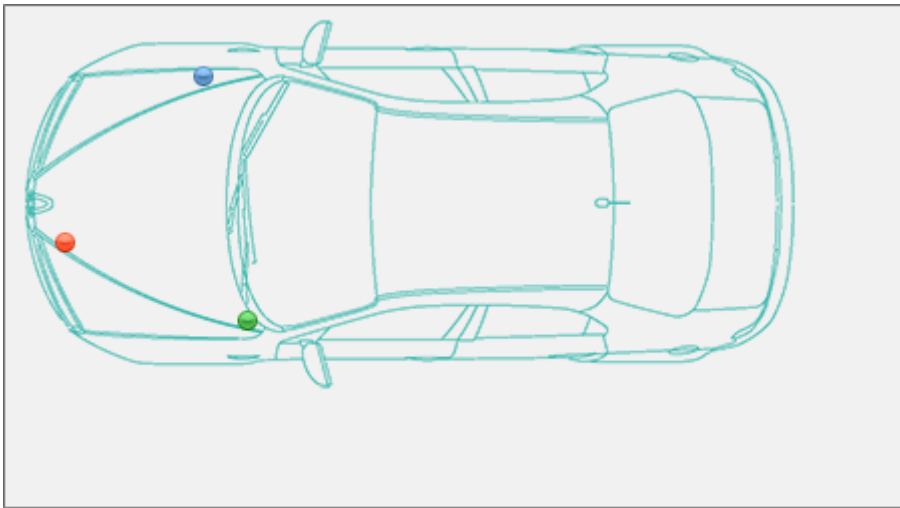

## Localizzazione telaio, presa diagnosi, vin Alfa Romeo 147

147

Alfa Romeo >> 147

Tipo di mezzo e collegamenti:

● Targhetta di identificazione

● Presa

● V.I.N.

Posizione **VIN**Vehicle Identification Number - Numero di Telaio

Interno vano motore zona passa ruota destro, sul duomo dell'ammortizzatore destro.

Presa **EOBD**European On Board Diagnostics

Nel lato sinistro del cruscotto, sotto la bocchetta di areazione asportando il coperchio di protezione