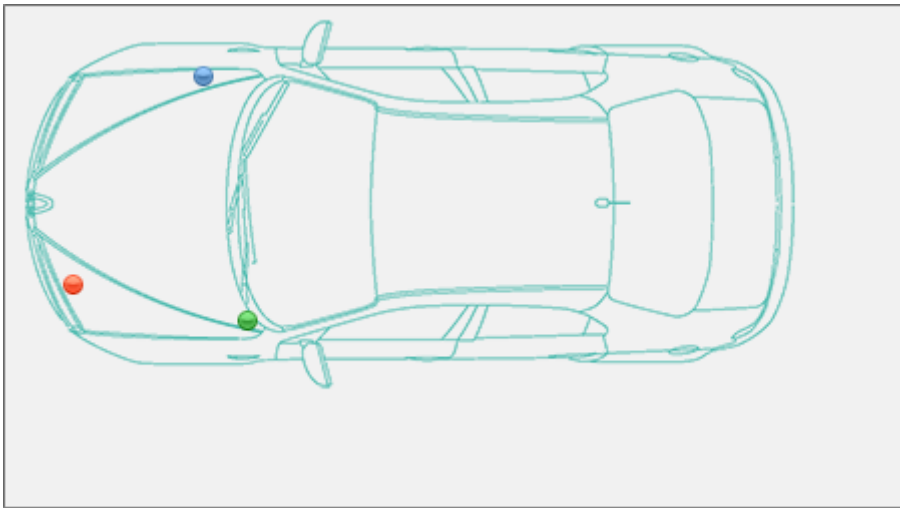

Localizzazione telaio, presa diagnosi, vin Alfa Romeo Crosswagon

Crosswagon

Alfa Romeo >> Crosswagon

Tipo di mezzo e collegamenti:

 Targhetta di identificazione

 Presa

 V.I.N.

Posizione **VIN** Vehicle Identification Number - Numero di Telaio

Interno vano motore, sopra il duomo dell'ammortizzatore destro.

Posizione Presa **EOBD** European On Board Diagnostics

Nel lato sinistro del cruscotto, sotto la bocchetta di areazione asportando il coperchio di protezione