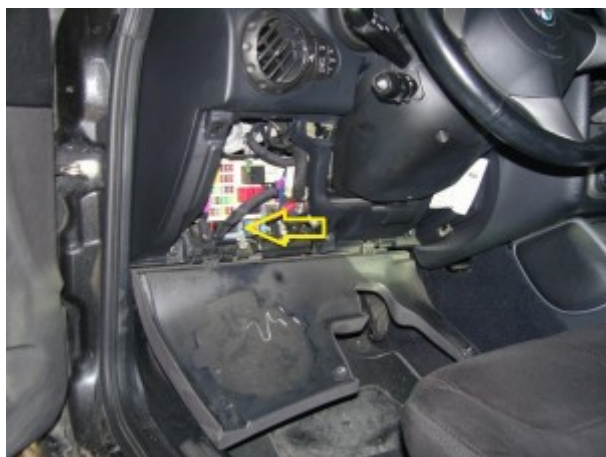

## Localizzazione telaio, presa diagnosi, vin Alfa Romeo GT

GT

Alfa Romeo >> GT

Tipo di mezzo e collegamenti:

● Targhetta di identificazione

● Presa

● V.I.N.

Posizione [VIN](#) Vehicle Identification Number - Numero di Telaio

Interno vano motore, sopra il duomo dell'ammortizzatore destro.