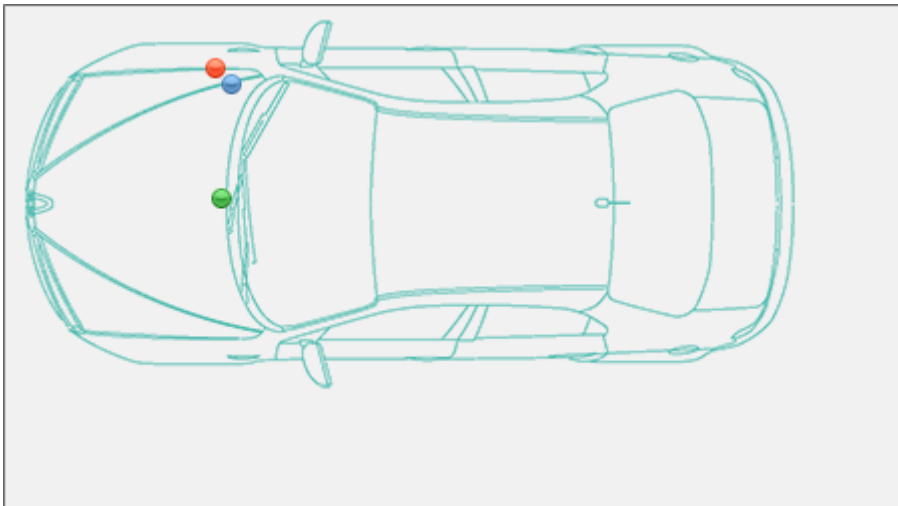

Localizzazione telaio, presa diagnosi, vin Alfa Romeo GTV [1995-2006]

GTV [1995-2006]

Alfa Romeo >> GTV [1995-2006]

Tipo di mezzo e collegamenti:

● Targhetta di identificazione

● Presa

● V.I.N.

Posizione **VIN** Vehicle Identification Number - Numero di Telaio

Interno vano motore, sopra il duomo dell'ammortizzatore destro.

Posizione Presa Diagnosi

Nel vano motore, fissata sulla traversa sotto il parabrezza nella zona centrale.

Partner:

Carpedia