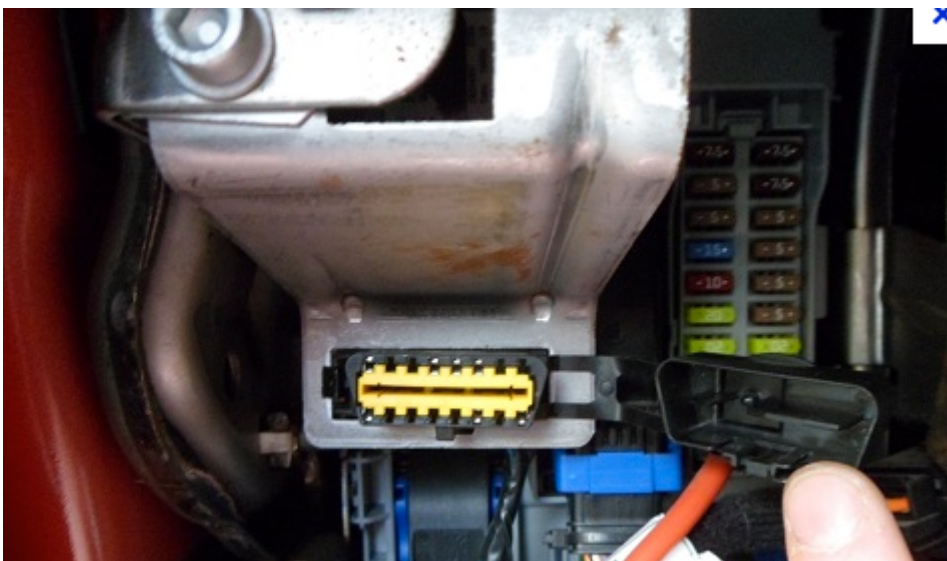

Localizzazione telaio, presa diagnosi, vin Alfa Romeo MiTo

MiTo

Alfa Romeo >> MiTo

Tipo di mezzo e collegamenti:

 Targhetta di identificazione

 Presa

 V.I.N.

Posizione **VIN**Vehicle Identification Number - Numero di Telaio

Sul pianale davanti al sedile lato passeggero, vicino al battitacco della portiera. Rimuovere il coperchio di protezione.

Posizione presa diagnosi [EOBD](#) European On Board Diagnostics

Sotto il cruscotto lato guida, verso la portiera dietro al coperchio di protezione.

Posizione [Targhetta di Identificazione](#) La Targhetta di Identificazione è un dato identificativo ob... [Leggi](#)

Nel vano motore sul lato destro (lato passeggero), sul duomo dell'ammortizzatore.

Partner: