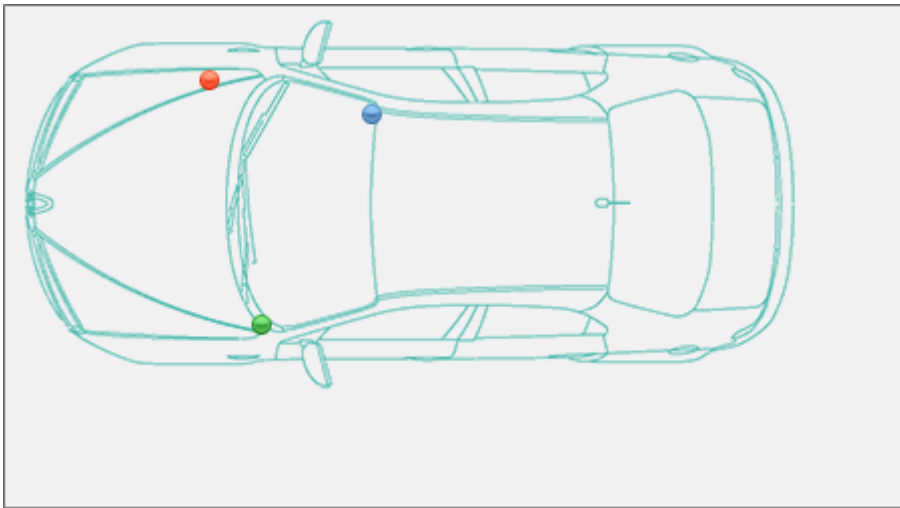

Localizzazione telaio, presa diagnosi, vin Alfa Romeo MiTo

MiTo

Alfa Romeo >> MiTo

Tipo di mezzo e collegamenti:

 Targhetta di identificazione

 Presa

 V.I.N.

Posizione **VIN**Vehicle Identification Number - Numero di Telaio

Sul pianale davanti al sedile lato passeggero, vicino al battitacco della portiera. Rimuovere il coperchio di protezione.

Posizione presa diagnosi [EOBD](#) European On Board Diagnostics

Sotto il cruscotto lato guida, verso la portiera dietro al coperchio di protezione.

Posizione [Targhetta di Identificazione](#) La Targhetta di Identificazione è un dato identificativo ob... [Leggi](#)

Nel vano motore sul lato destro (lato passeggero), sul duomo dell'ammortizzatore.

Partner: