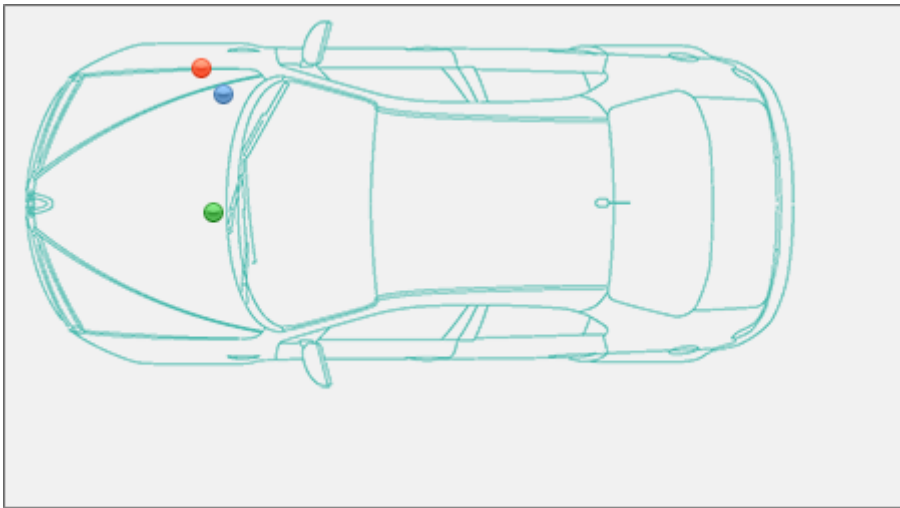

Localizzazione telaio, presa diagnosi, vin Alfa Romeo Spider [1995-2006]

Spider [1995-2006]

Alfa Romeo >> Spider [1995-2006]

Tipo di mezzo e collegamenti:

● Targhetta di identificazione

● Presa

● V.I.N.

Posizione **VIN** Vehicle Identification Number - Numero di Telaio

Interno vano motore, sopra il duomo dell'ammortizzatore destro.

Posizione Presa Diagnosi

Nel vano motore, fissata sulla traversa sotto il parabrezza nella zona centrale.

Partner:

Carpedia