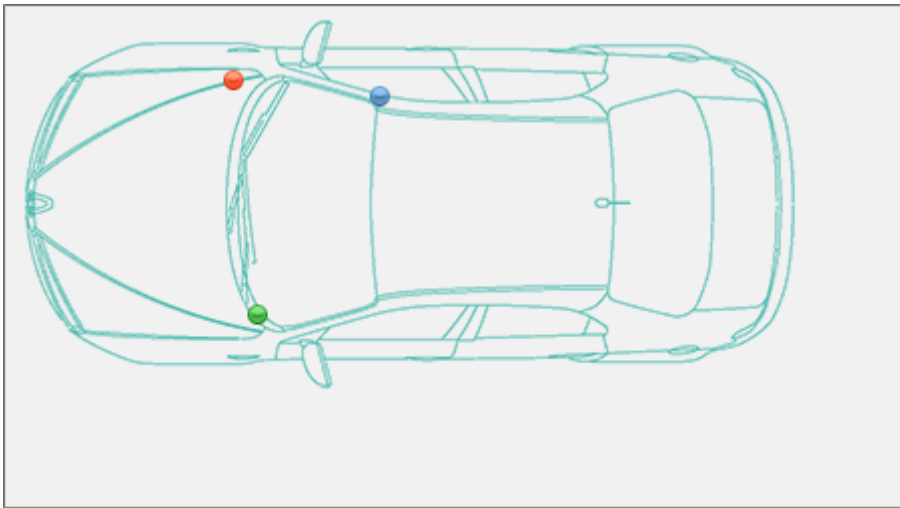

## Localizzazione telaio, presa diagnosi, vin Alfa Romeo Spider [2006-11]

Spider [2006-11]

Alfa Romeo >> Spider [2006-11]

Tipo di mezzo e collegamenti:

● Targhetta di identificazione

● Presa

● V.I.N.

Posizione **VIN**Vehicle Identification Number - Numero di Telaio

Alla base del sedile anteriore destro sotto uno sportellino integrato nella moquette.

Posizione presa diagnosi [EOBD](#)European On Board Diagnostics

Nella parte bassa del cruscotto alla sinistra del volante dietro un pannello da sganciare.