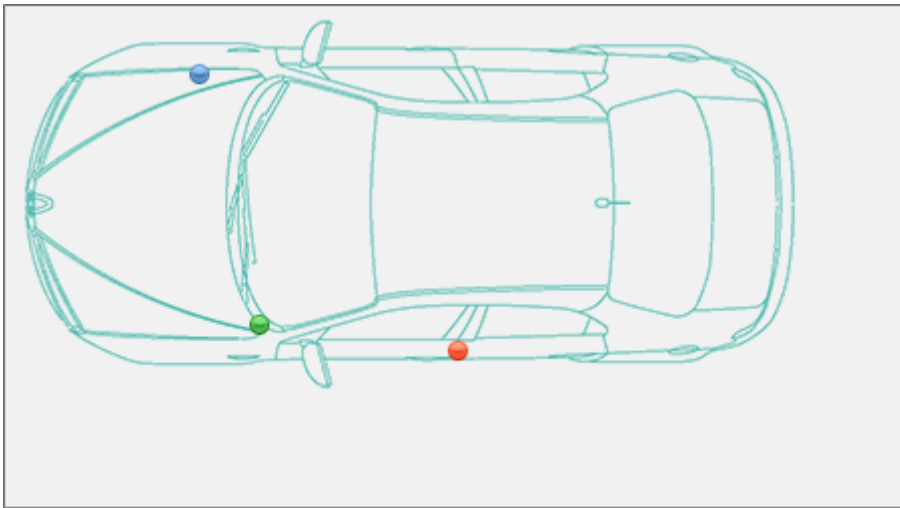

Localizzazione telaio, presa diagnosi, vin Audi A3 A3 Sportback 8VA/8V1 [2012-]

A3 A3 Sportback 8VA/8V1 [2012-]

Audi >> A3 A3 Sportback 8VA/8V1 [2012-]

Tipo di mezzo e collegamenti:

● Targhetta di identificazione

● Presa

● V.I.N.

Posizione **VIN** Vehicle Identification Number - Numero di Telaio

Nel vano motore, sul passaruota destro a fianco del duomo dell'ammortizzatore.

Posizione presa diagnosi [EOBD](#)European On Board Diagnostics

Sotto il cruscotto lato guida, verso il montante della portiera

Posizione [Targhetta di Identificazione](#)La Targhetta di Identificazione è un dato identificativo ob... [Leggi](#)

Sotto il gancio della portiera anteriore sinistra (lato guida), lato esterno.