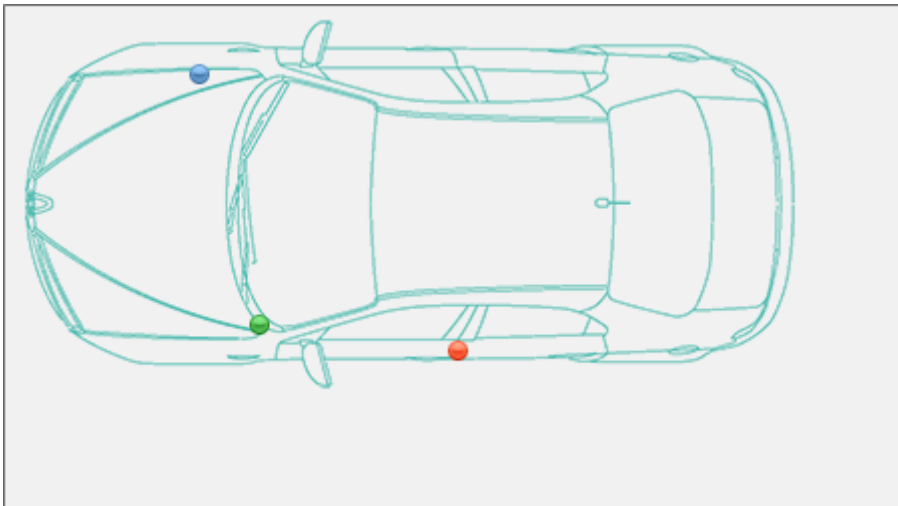

Localizzazione telaio, presa diagnosi, vin Audi A3 Cabrio 8P7 [2008-13]

A3 Cabrio 8P7 [2008-13]

Audi >> A3 Cabrio 8P7 [2008-13]

Tipo di mezzo e collegamenti:

 Targhetta di identificazione

 Presa

 V.I.N.

Posizione [VIN](#)Vehicle Identification Number - Numero di Telaio

Nel vano motore, sul passaruota destro a fianco del duomo dell'ammortizzatore.

Posizione presa diagnosi [EOBD](#)European On Board Diagnostics

Sotto il cruscotto lato guida, verso il montante della portiera

Posizione [Targhetta di Identificazione](#)La Targhetta di Identificazione è un dato identificativo ob... [Leggi](#)

Nel vano motore, sulla parte destra sulla traversa sotto il parabrezza.

Partner:

Carpedia