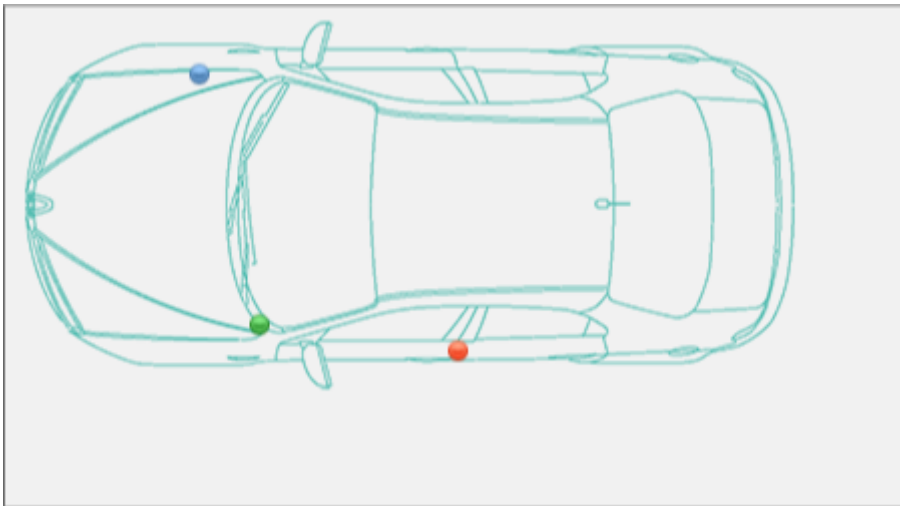

Localizzazione telaio, presa diagnosi, vin Audi A3 Cabrio 8V7 [2013-]

A3 Cabrio 8V7 [2013-]

Audi >> A3 Cabrio 8V7 [2013-]

Tipo di mezzo e collegamenti:

 Targhetta di identificazione

 Presa

 V.I.N.

Posizione **VIN**Vehicle Identification Number - Numero di Telaio

Nel vano motore, sul passaruota destro a fianco del duomo dell'ammortizzatore.

Posizione presa diagnosi [EOBD](#)European On Board Diagnostics

Sotto il cruscotto lato guida, verso il montante della portiera.

Posizione [Targhetta di Identificazione](#)La Targhetta di Identificazione è un dato identificativo ob... [Leggi](#)

Sotto il gancio della portiera anteriore sinistra (lato guida), lato esterno.

Partner: