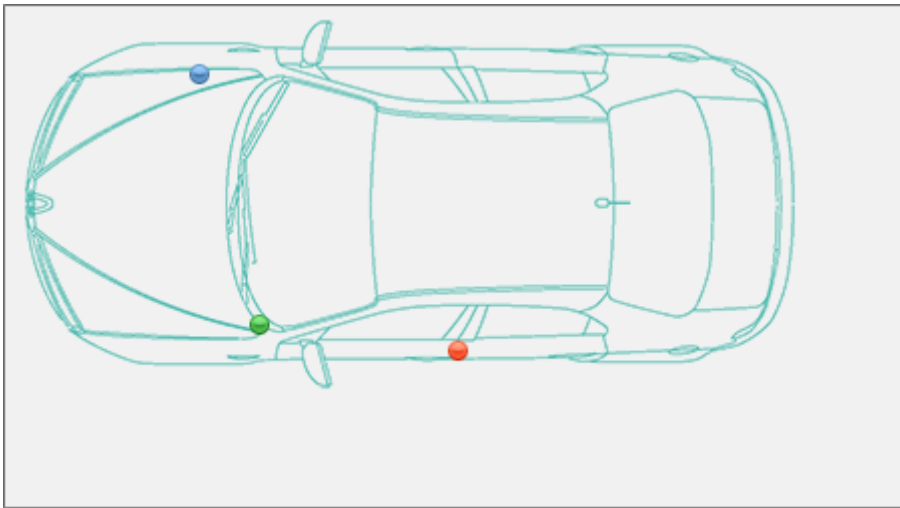

Localizzazione telaio, presa diagnosi, vin Audi A3 Saloon 8VS [2013-]

A3 Saloon 8VS [2013-]

Audi >> A3 Saloon 8VS [2013-]

Tipo di mezzo e collegamenti:

 Targhetta di identificazione

 Presa

 V.I.N.

Posizione **VIN**Vehicle Identification Number - Numero di Telaio

Nel vano motore, sul passaruota destro a fianco del duomo dell'ammortizzatore.

Posizione presa diagnosi [EOBD](#)European On Board Diagnostics

Sotto il cruscotto lato guida, verso il montante della portiera

Posizione [Targhetta di Identificazione](#)La Targhetta di Identificazione è un dato identificativo ob... [Leggi](#)

Sotto il gancio della portiera anteriore sinistra (lato guida), lato esterno.

Partner: