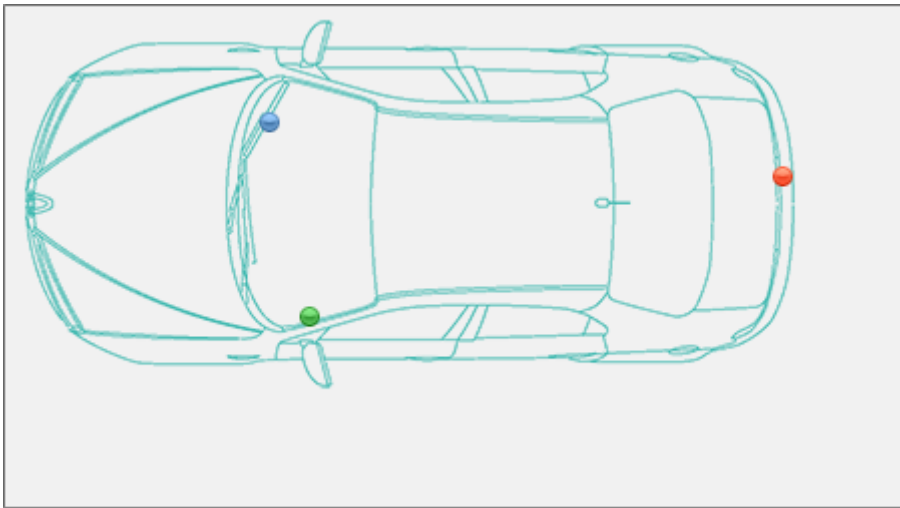

Localizzazione telaio, presa diagnosi, vin Audi A4 8D2/8D5 [1994-2001] 1.6 R-Cat B (ALZ) 75kW [01-01]

1.6 R-Cat B (ALZ) 75kW [01-01]

Audi >> A4 8D2/8D5 [1994-2001] >> 1.6 R-Cat B (ALZ) 75kW [01-01]

Tipo di mezzo e collegamenti:

● Targhetta di identificazione

● Presa

● V.I.N.

Partner:

Carpedia