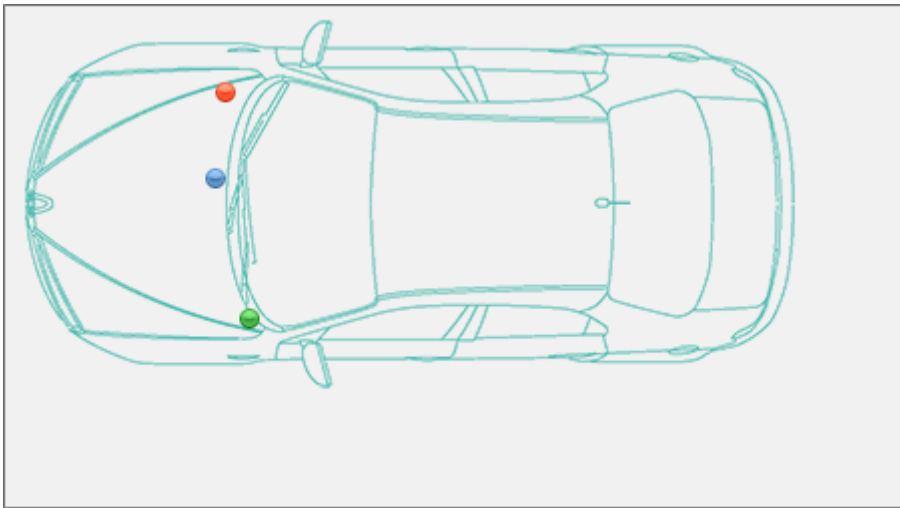

Localizzazione telaio, presa diagnosi, vin Audi A4 8Ex [2001-8]

A4 8Ex [2001-8]

Audi >> A4 8Ex [2001-8]

Tipo di mezzo e collegamenti:

● Targhetta di identificazione

● Presa

● V.I.N.

Posizione [VIN](#) Vehicle Identification Number - Numero di Telaio

Nel vano motore, sulla traversa sotto il parabrezza.

Posizione presa diagnosi [EOBD](#) European On Board Diagnostics

Sotto il cruscotto lato guida, verso il montante della portiera

Posizione [Targhetta di Identificazione](#) La Targhetta di Identificazione è un dato identificativo ob... [Leggi](#)