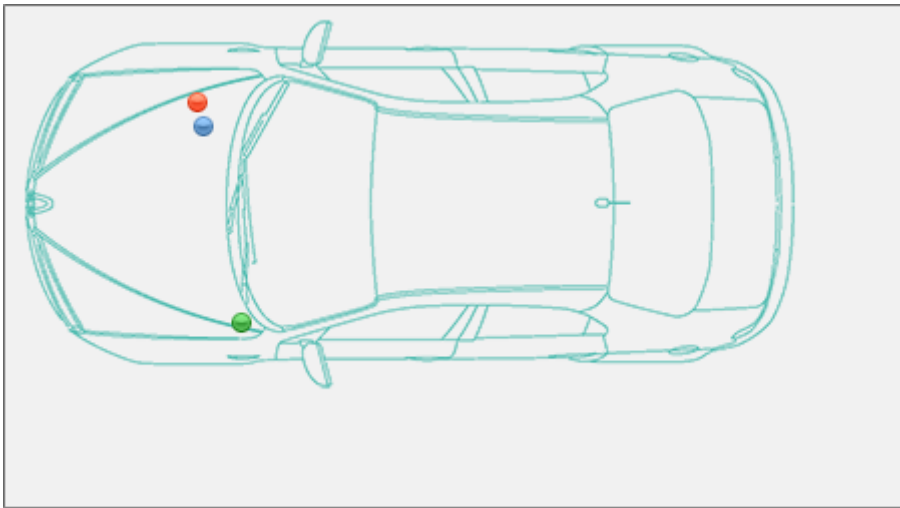

Localizzazione telaio, presa diagnosi, vin Audi A5 Cabriolet 8F7 [2008-]

A5 Cabriolet 8F7 [2008-]

Audi >> A5 Cabriolet 8F7 [2008-]

Tipo di mezzo e collegamenti:

● Targhetta di identificazione

● Presa

● V.I.N.

Posizione [VIN](#) Vehicle Identification Number - Numero di Telaio

Nel vano motore, sul duomo dell'ammortizzatore destro

Posizione presa diagnosi [EOBD](#) European On Board Diagnostics

Sotto il cruscotto lato guida, vicino al montante della porta sotto uno sportello di protezione.

Posizione [Targhetta di Identificazione](#) La Targhetta di Identificazione è un dato identificativo ob... [Leggi](#)

Versione 2013-> nel vano motore, sul duomo dell'ammortizzatore destro

Partner:

Carpedia