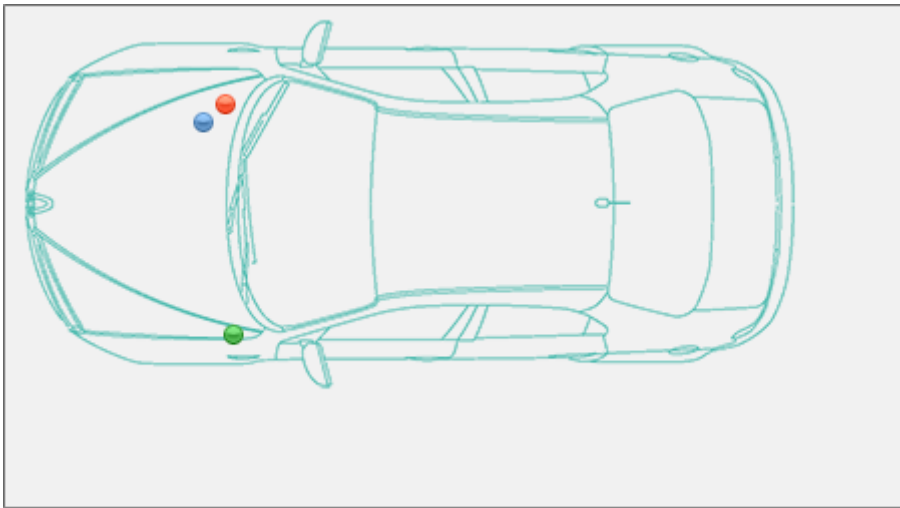

Localizzazione telaio, presa diagnosi, vin Audi A5 Sportback 8TA [2009-]

A5 Sportback 8TA [2009-]

Audi >> A5 Sportback 8TA [2009-]

Tipo di mezzo e collegamenti:

● Targhetta di identificazione

● Presa

● V.I.N.

Posizione [VIN](#) Vehicle Identification Number - Numero di Telaio

Nel vano motore, sul duomo dell'ammortizzatore destro

Posizione presa diagnosi [EOBD](#) European On Board Diagnostics

Sotto il cruscotto lato guida, vicino al montante della porta sotto uno sportello di protezione.

Posizione [Targhetta di Identificazione](#) La Targhetta di Identificazione è un dato identificativo ob... [Leggi](#)

Versione 2013-> nel vano motore, sul duomo dell'ammortizzatore destro

Partner:

Carpedia