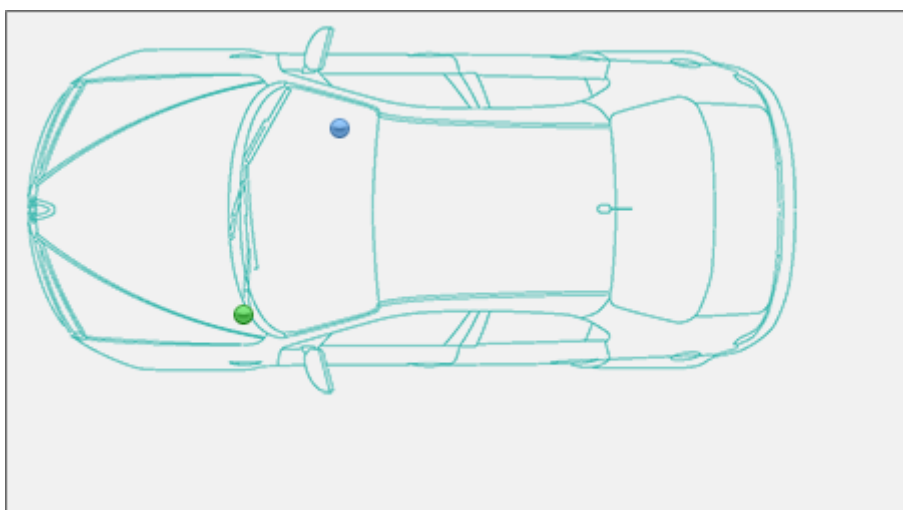

## Localizzazione telaio, presa diagnosi, vin Audi A8 4H2/4H8 [2010-14]

A8 4H2/4H8 [2010-14]

Audi >> A8 4H2/4H8 [2010-14]

Tipo di mezzo e collegamenti:

 Targhetta di identificazione

 Presa

 V.I.N.

Posizione **VIN**Vehicle Identification Number

Sotto il sedile anteriore lato passeggero, rimuovere bocchetta riscaldamento piedi.

**Collegamenti**