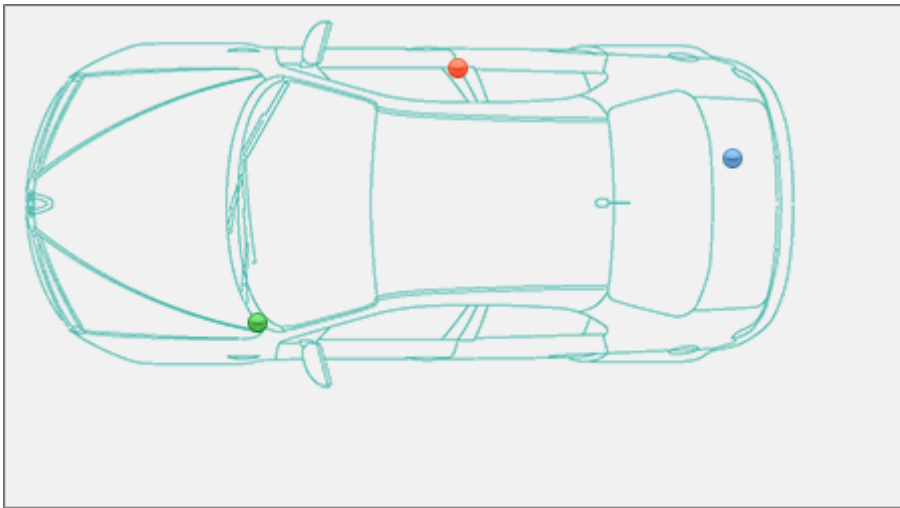

Localizzazione telaio, presa diagnosi, vin Audi Q7 4LB [2006-15]

Q7 4LB [2006-15]

Audi >> Q7 4LB [2006-15]

Tipo di mezzo e collegamenti:

● Targhetta di identificazione

● Presa

● V.I.N.

Posizione [VIN](#) Vehicle Identification Number - Numero di Telaio

Nel baule posteriore, a fianco della ruota di scorta. Alzare il pannello e rimuovere il contenitore porta oggetti.

Posizione Presa [EOBD](#) European On Board Diagnostics

Sopra la pedaliera, a sinistra verso il montante della portiera.

Posizione [Targhetta di Identificazione](#) La Targhetta di Identificazione è un dato identificativo ob... [Leggi](#)

Alla base del montante destro (lato passeggero) della portiera posteriore.

Partner:

Carpedia