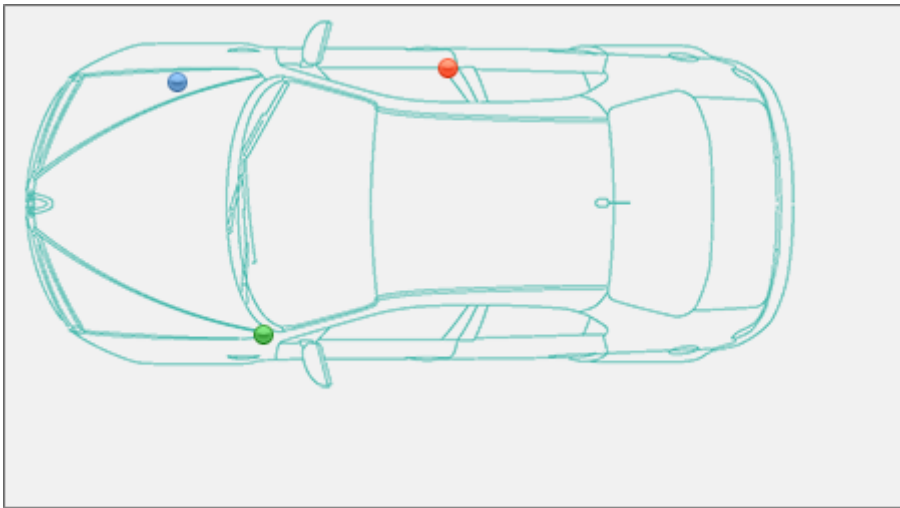

Localizzazione telaio, presa diagnosi, vin BMW 1 Series F20/21 [2011-]

1 Series F20/21 [2011-]

BMW >> 1 Series F20/21 [2011-]

Tipo di mezzo e collegamenti:

● Targhetta di identificazione

● Presa

● V.I.N.

Posizione **VIN** Vehicle Identification Number - Numero di Telaio

Nel vano motore, sul fianco destro sul passaruota.

Posizione presa diagnosi [EOBD](#)European On Board Diagnostics

Sotto il cruscotto lato guida, verso il montante della portiera

Posizione [Targhetta di Identificazione](#)La Targhetta di Identificazione è un dato identificativo ob... [Leggi](#)

Sotto il gancio della portiera anteriore destra, lato esterno

Partner:

Carpedia