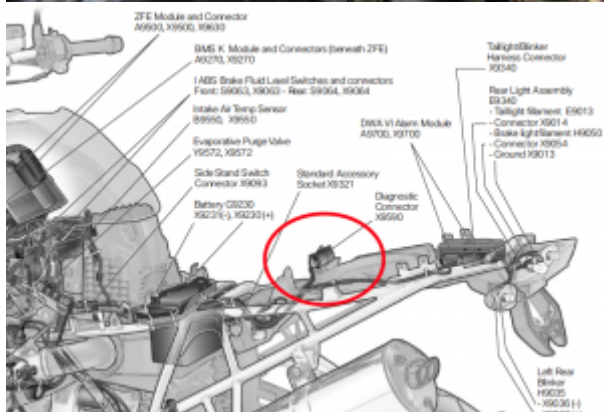

Localizzazione telaio, presa diagnosi, vin BMW Motorrad R 1200 GS

R 1200 GS

BMW Motorrad >> R 1200 GS

Tipo di mezzo e collegamenti:

● Targhetta di identificazione

● Presa

● V.I.N.

Posizione **VIN**Vehicle Identification Number - Numero di Telaio

Il Numero di Telaio (**VIN**Vehicle Identification Number) è posizionato sulla base del cuscinetto della testa dello sterzo.

Posizione presa diagnosi OBD

E' posizionata sotto la sella nella zona verso la parte posteriore.

Posizione **Targhetta di Identificazione** La Targhetta di Identificazione è un dato identificativo ob... [Leggi](#)

La **Targhetta di Identificazione** La Targhetta di Identificazione è un dato identificativo ob... [Leggi](#) è posizionata nei pressi del cuscinetto della testa dello sterzo.