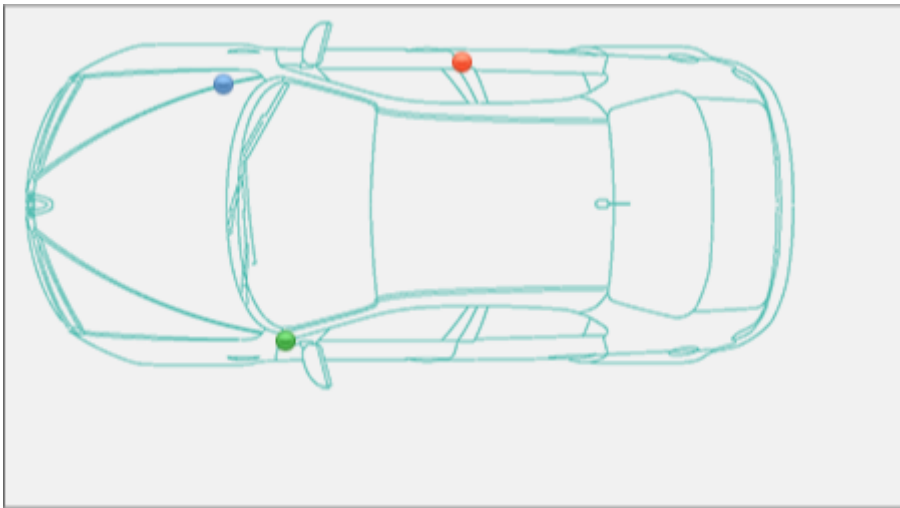

## Localizzazione telaio, presa diagnosi, vin BMW X1 E84 [2009-15]

X1 E84 [2009-15]

BMW >> X1 E84 [2009-15]

Tipo di mezzo e collegamenti:

 Targhetta di identificazione

 Presa

 V.I.N.

Posizione [VIN](#) Vehicle Identification Number - Numero di Telaio

Nel vano motore, sul duomo dell'ammortizzatore destro.

## Posizione presa diagnosi [EOBD](#) European On Board Diagnostics

Sotto il cruscotto lato guida (lato sinistro), verso il montante della portiera sotto un coperchio in plastica di protezione.

## Posizione [Targhetta di Identificazione](#) La Targhetta di Identificazione è un dato identificativo ob... [Leggi](#)

Sotto il gancio della portiera destra (lato passeggero).

---

**Partner:**

Carpedia