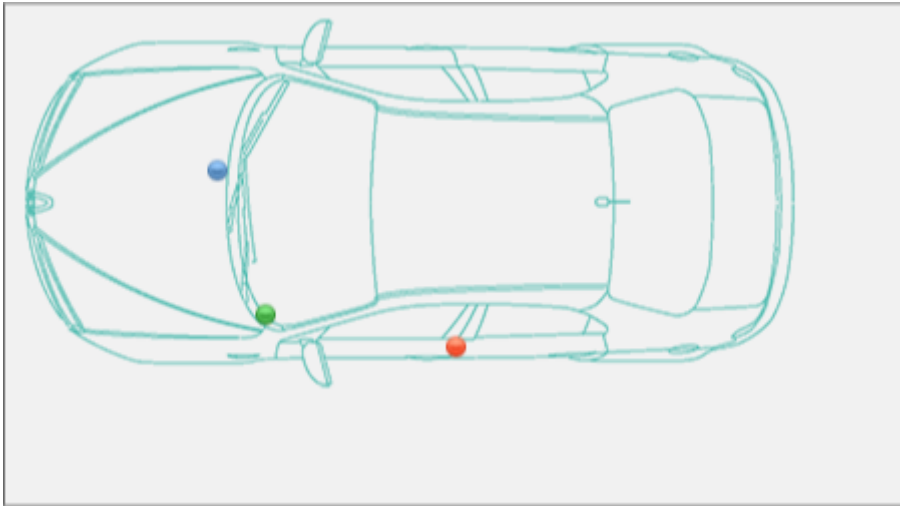

## Localizzazione telaio, presa diagnosi, vin Chevrolet Captiva

Captiva

Chevrolet >> Captiva

Tipo di mezzo e collegamenti:

● Targhetta di identificazione

● Presa

● V.I.N.

Posizione **VIN** Vehicle Identification Number - Numero di Telaio

Interno vano motore, sulla traversa sotto il parabrezza in zona centrale.

Posizione presa diagnosi [EOBD](#) European On Board Diagnostics

Sotto il cruscotto lato guida (lato sinistro), verso il montante della portiera.

Posizione [Targhetta di Identificazione](#) La Targhetta di Identificazione è un dato identificativo ob... [Leggi](#)

Alla base del montante della portiera lato guida (lato sinistro)

Partner:

 Carpedia  
Il portale online per l'auto