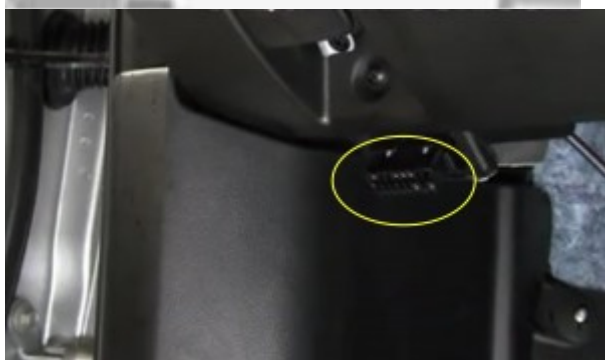

## Localizzazione telaio, presa diagnosi, vin Chevrolet Captiva

Captiva

Chevrolet >> Captiva

Tipo di mezzo e collegamenti:

● Targhetta di identificazione

● Presa

● V.I.N.

Posizione **VIN** Vehicle Identification Number - Numero di Telaio

Interno vano motore, sulla traversa sotto il parabrezza in zona centrale.

Posizione presa diagnosi [EOBD](#) European On Board Diagnostics

Sotto il cruscotto lato guida (lato sinistro), verso il montante della portiera.