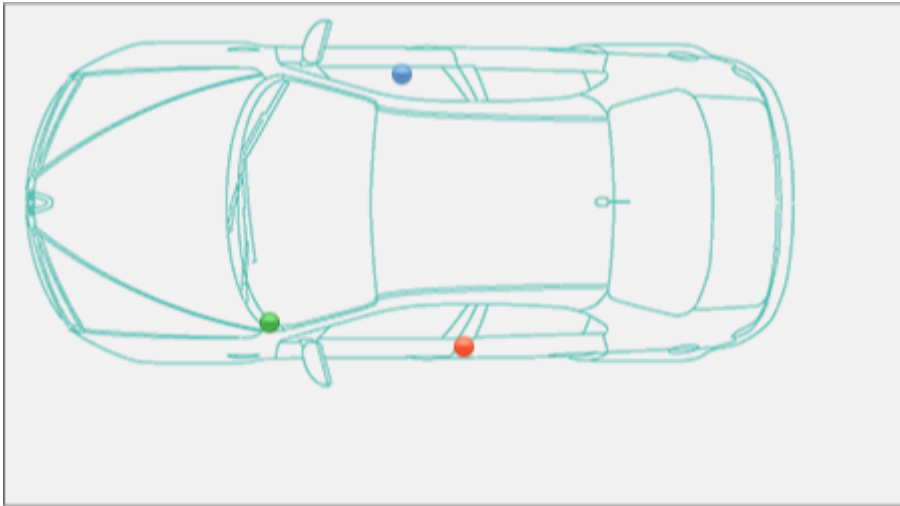

## Localizzazione telaio, presa diagnosi, vin Chevrolet Cruze

Cruze

Chevrolet >> Cruze

Tipo di mezzo e collegamenti:

 Targhetta di identificazione

 Presa

 V.I.N.

Posizione **VIN**Vehicle Identification Number - Numero di Telaio

Il Numero di Telaio (**VIN**Vehicle Identification Number) si trova sul pianale anteriore destro, sotto una protezione tra il sedile e il battitacco della portiera.

Posizione presa diagnosi [EOBD](#)European On Board Diagnostics

Sotto il cruscotto lato guida, verso il montante della portiera

Posizione [Targhetta di Identificazione](#)La Targhetta di Identificazione è un dato identificativo ob... [Leggi](#)

Variante 1:

Alla base del gancio della portiera lato guida (lato sinistro).