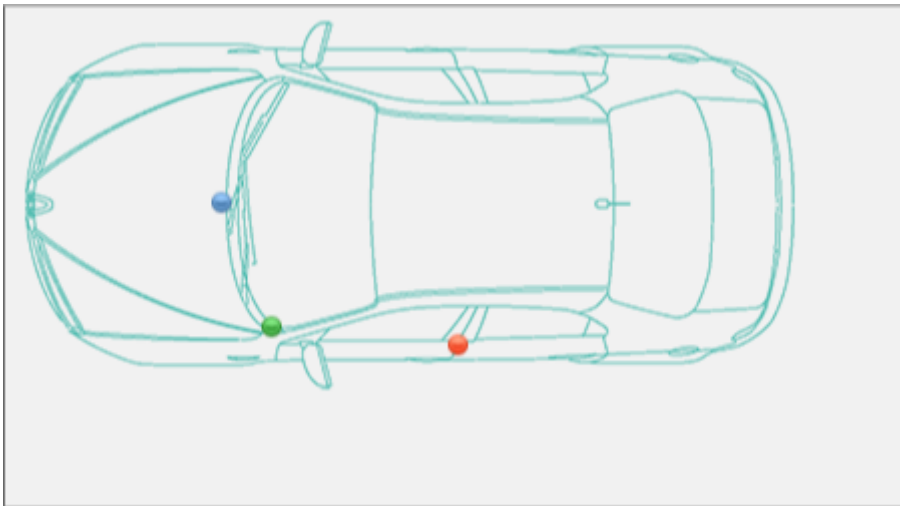

Localizzazione telaio, presa diagnosi, vin Chevrolet Trax

Trax

Chevrolet >> Trax

Tipo di mezzo e collegamenti:

● Targhetta di identificazione

● Presa

● V.I.N.

Posizione **VIN**Vehicle Identification Number - Numero di Telaio

Nel vano motore, sulla traversa sotto il parabrezza in posizione centrale.

Posizione presa diagnosi [EOBD](#) European On Board Diagnostics

Sotto il cruscotto lato guida, verso il montante della portiera

Posizione [Targhetta di Identificazione](#) La Targhetta di Identificazione è un dato identificativo ob... [Leggi](#)

Alla base del gancio della portiera lato guida (lato sinistro).

Partner:

Carpedia