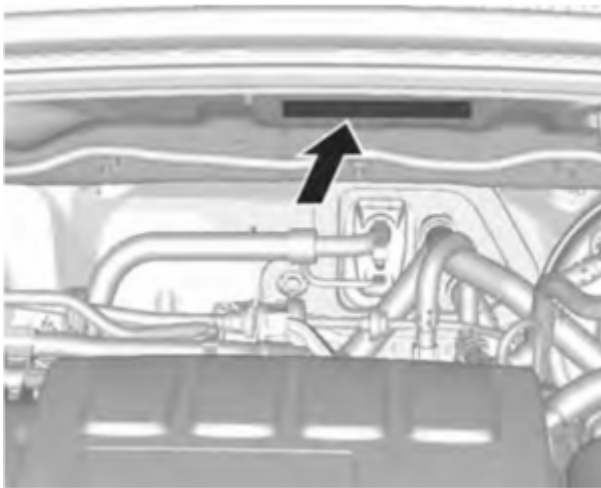

Localizzazione telaio, presa diagnosi, vin Chevrolet Trax

Trax

Chevrolet >> Trax

Tipo di mezzo e collegamenti:

● Targhetta di identificazione

● Presa

● V.I.N.

Posizione **VIN**Vehicle Identification Number - Numero di Telaio

Nel vano motore, sulla traversa sotto il parabrezza in posizione centrale.

Posizione presa diagnosi [EOBD](#) European On Board Diagnostics

Sotto il cruscotto lato guida, verso il montante della portiera

Posizione [Targhetta di Identificazione](#) La Targhetta di Identificazione è un dato identificativo ob... [Leggi](#)

Alla base del gancio della portiera lato guida (lato sinistro).

Partner:

Carpedia