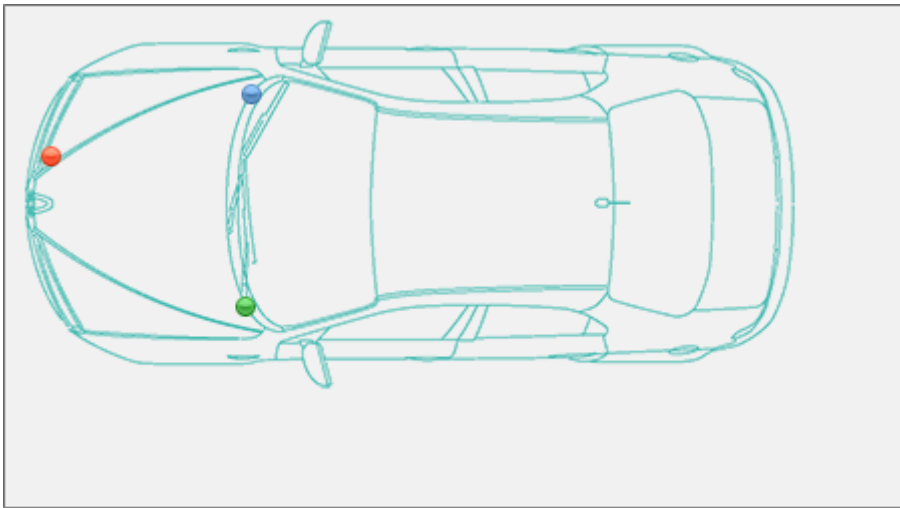

Localizzazione telaio, presa diagnosi, vin Chrysler Voyager [2001-8]

Voyager [2001-8]

Chrysler >> Voyager [2001-8]

Tipo di mezzo e collegamenti:

● Targhetta di identificazione

● Presa

● V.I.N.

Posizione **VIN** Vehicle Identification Number - Numero di Telaio

Interno vano motore, sul duomo dell'ammortizzatore anteriore destro.

Posizione presa OBD

Sotto il cruscotto lato guida (lato sinistro) a lato della leva del freno di stazionamento.

Partner:

 Carpedia
Il centro d'informazione per i conducenti