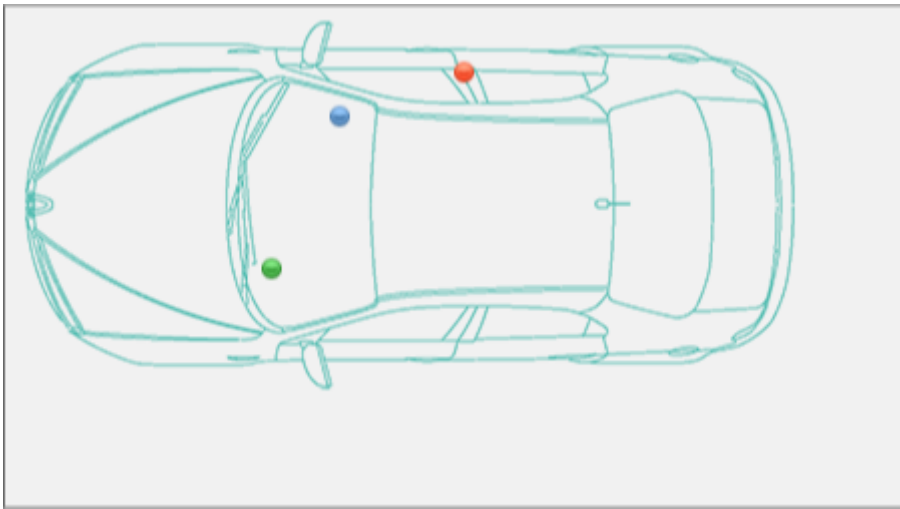

Localizzazione telaio, presa diagnosi, vin Citroen C1

C1

Citroen >> C1

Tipo di mezzo e collegamenti:

● Targhetta di identificazione

● Presa

● V.I.N.

Posizione [VIN](#)Vehicle Identification Number - Numero di Telaio

Sul pianale davanti al sedile anteriore destro, lato passeggero.

Sotto il cruscotto lato guida, verso il tunnel centrale sopra la pedaliera.

Posizione **Targhetta di Identificazione** La Targhetta di Identificazione è un dato identificativo ob... [Leggi](#)

Sotto il gancio della portiera anteriore sinistra.

Partner:

Carpedia