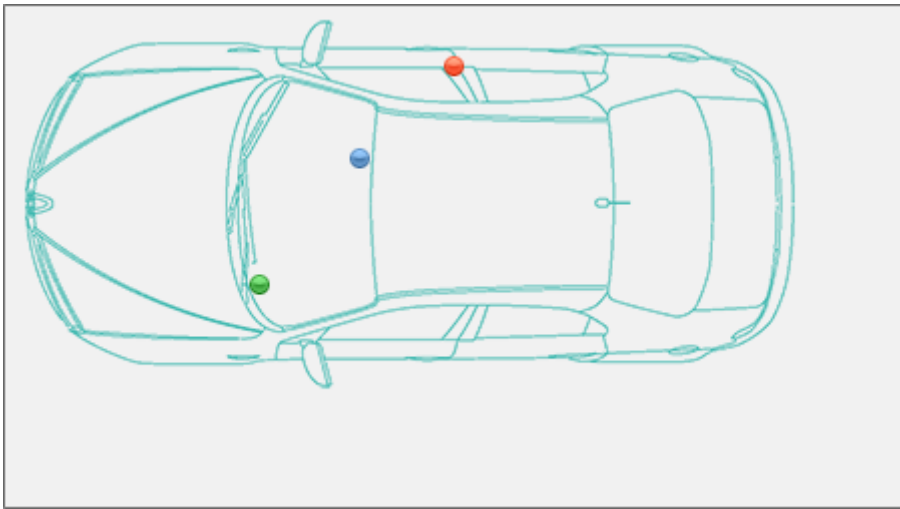

Localizzazione telaio, presa diagnosi, vin Citroen C1 II

C1 II

Citroen >> C1 II

Tipo di mezzo e collegamenti:

● Targhetta di identificazione

● Presa

● V.I.N.

Posizione **VIN**Vehicle Identification Number - Numero di Telaio

Sul pianale davanti al sedile anteriore destro, lato passeggero.

Posizione presa diagnosi **EOBD**European On Board Diagnostics

Sotto il cruscotto lato guida, zona sopra la pedaliera.

Partner: