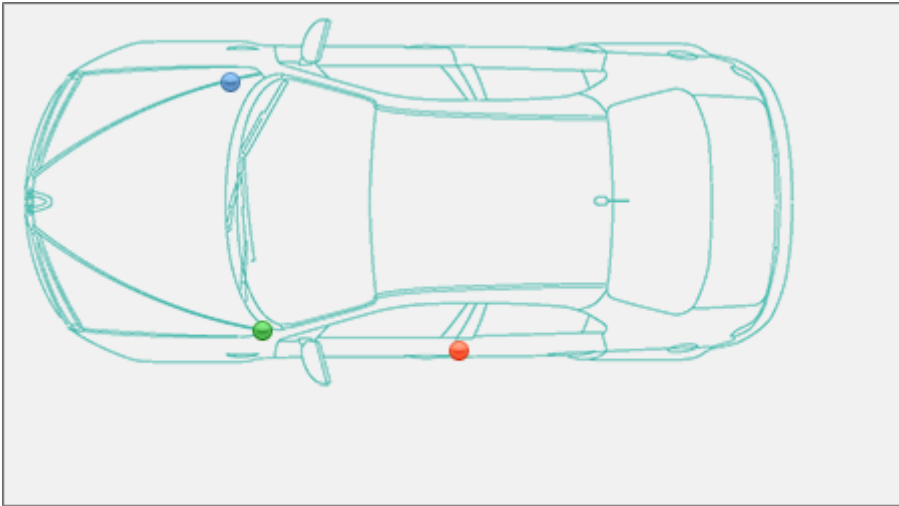

Localizzazione telaio, presa diagnosi, vin Citroen C3 Pluriel

C3 Pluriel

Citroen >> C3 Pluriel

Tipo di mezzo e collegamenti:

 Targhetta di identificazione

 Presa

 V.I.N.

Posizione [VIN](#)Vehicle Identification Number - Numero di Telaio

Interno vano motore, a destra sulla traversa sotto il parabrezza o sulla lamiera sopra il passaruota.

Posizione presa diagnosi [EOBD](#)European On Board Diagnostics

Integrata nel box fusibili alla sinistra del volante, in basso sotto un coperchio di protezione da sganciare.

Posizione [Targhetta di Identificazione](#)La Targhetta di Identificazione è un dato identificativo ob... [Leggi](#)

Sotto il gancio della portiera sinistra (lato guida).

Partner:

Carpedia