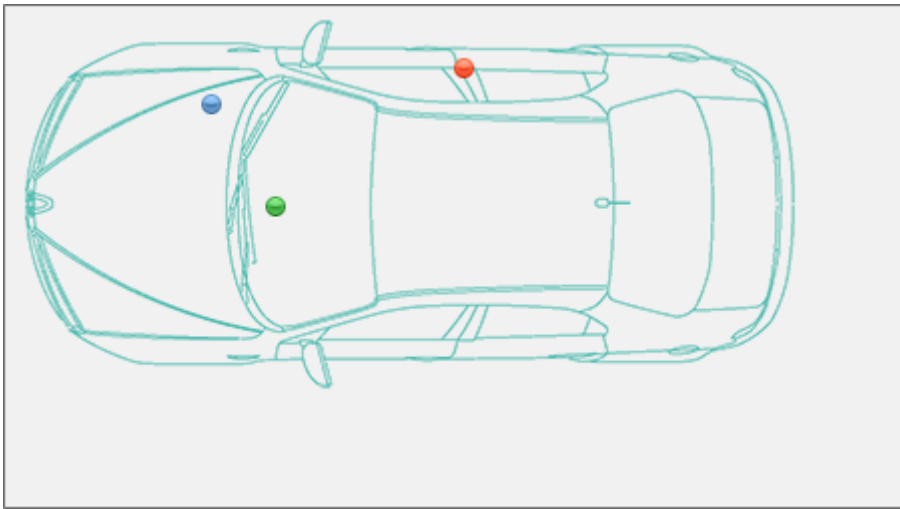

Localizzazione telaio, presa diagnosi, vin Citroen DS4

DS4

Citroen >> DS4

Tipo di mezzo e collegamenti:

 Targhetta di identificazione

 Presa

 V.I.N.

Posizione [VIN](#)Vehicle Identification Number - Numero di Telaio

Interno vano motore, vicino alla zona del supporto motore.

Posizione presa diagnosi [EOBD](#) European On Board Diagnostics

Nella plancia centrale, appena sotto i comandi dell'aria condizionata sotto un coperchio da rimuovere.

Posizione [Targhetta di Identificazione](#) La Targhetta di Identificazione è un dato identificativo ob... [Leggi](#)

Sotto il gancio della portiera anteriore sinistra, lato esterno.

Partner:

Carpedia