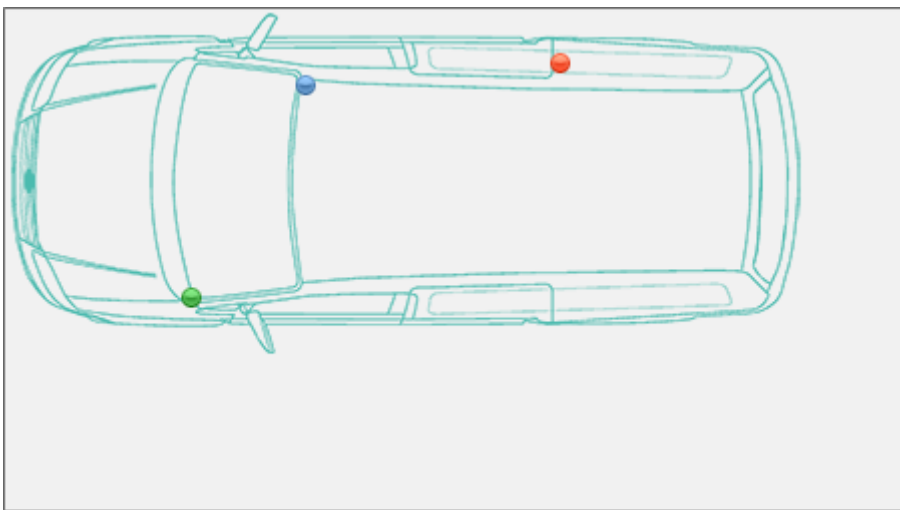

Localizzazione telaio, presa diagnosi, vin Citroen Nemo

Nemo

Citroen >> Nemo

Tipo di mezzo e collegamenti:

● Targhetta di identificazione

● Presa

● V.I.N.

Posizione [VIN](#)Vehicle Identification Number - Numero di Telaio

Pianale davanti al sedile anteriore destro, lato passeggero.

Posizione presa diagnosi [EOBD](#)European On Board Diagnostics

Sotto il cruscotto lato guida (lato sinistro), verso il montante della portiera sotto un coperchio in plastica di