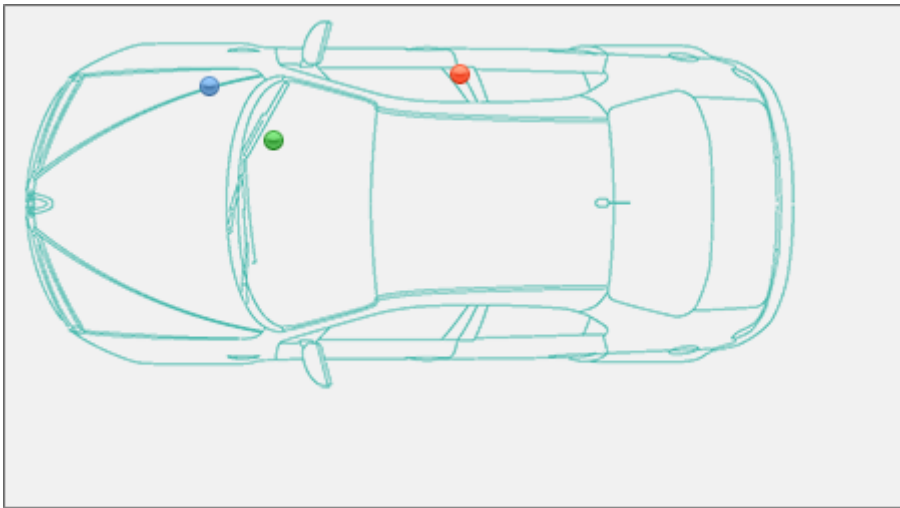

Localizzazione telaio, presa diagnosi, vin Dacia Duster [2010-]

Duster [2010-]

Dacia >> Duster [2010-]

Tipo di mezzo e collegamenti:

 Targhetta di identificazione

 Presa

 V.I.N.

Posizione [VIN](#) Vehicle Identification Number - Numero di Telaio

Interno vano motore, sul duomo dell'ammortizzatore anteriore destro

Posizione presa diagnosi [EOBD](#) European On Board Diagnostics

Dentro al cassetto porta oggetti lato passeggero.

Posizione [Targhetta di Identificazione](#) La Targhetta di Identificazione è un dato identificativo ob... [Leggi](#)

Sotto il gancio della portiera anteriore destra, lato esterno.

Partner:

Carpedia