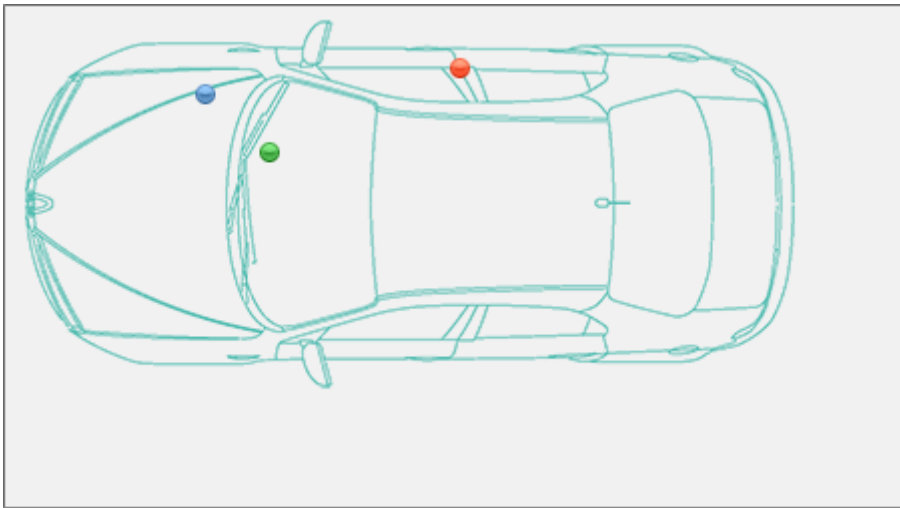

Localizzazione telaio, presa diagnosi, vin Dacia Logan [2013-]

Logan [2013-]

Dacia >> Logan [2013-]

Tipo di mezzo e collegamenti:

● Targhetta di identificazione

● Presa

● V.I.N.

Posizione [VIN](#) Vehicle Identification Number - Numero di Telaio

Interno vano motore, sul duomo dell'ammortizzatore anteriore destro

Posizione presa diagnosi [EOBD](#) European On Board Diagnostics

Dentro al cassetto porta oggetti lato passeggero.

Posizione [Targhetta di Identificazione](#) La Targhetta di Identificazione è un dato identificativo ob... [Leggi](#)

Sotto il gancio della portiera anteriore destro, lato esterno.

Partner:

Carpedia