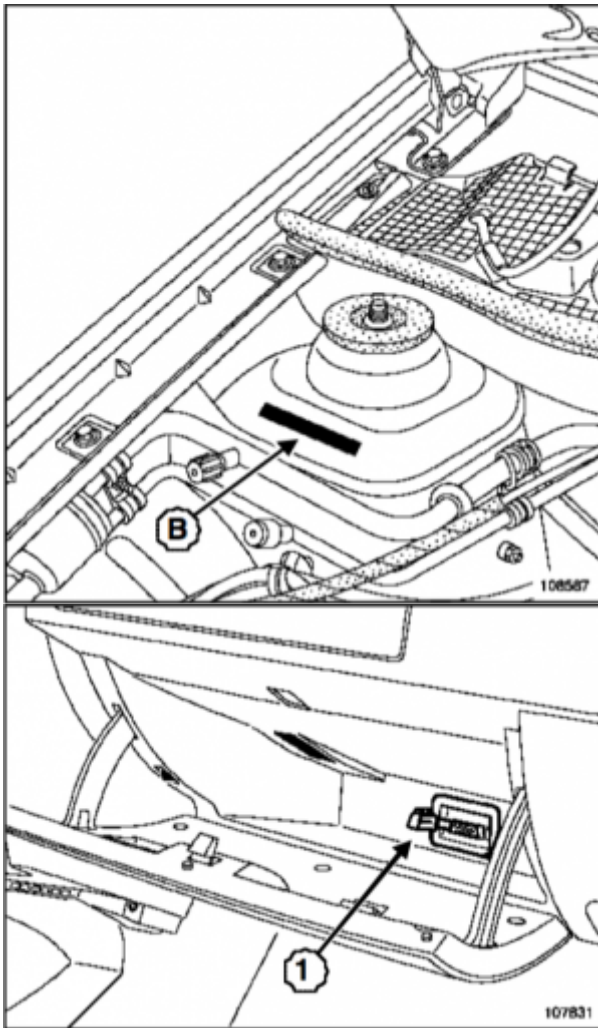

## Localizzazione telaio, presa diagnosi, vin Dacia Logan LSO [2004-13]

Logan LSO [2004-13]

Dacia >> Logan LSO [2004-13]

Tipo di mezzo e collegamenti:

● Targhetta di identificazione

● Presa

● V.I.N.

Posizione [VIN](#)Vehicle Identification Number - Numero di Telaio

### **Variante 1:**

Interno vano motore, sul duomo dell'ammortizzatore anteriore destro

### **Variante 2:**

Interno vano motore sulla traversa sottoparabrezza, zona centro-destra.

Posizione presa diagnosi [EOBD](#) European On Board Diagnostics

Dentro al cassetto porta oggetti lato passeggero.

Posizione [Targhetta di Identificazione](#) La Targhetta di Identificazione è un dato identificativo ob... [Leggi](#)

Sotto il gancio della portiera anteriore sinistra, lato esterno.

Partner:

Carpedia