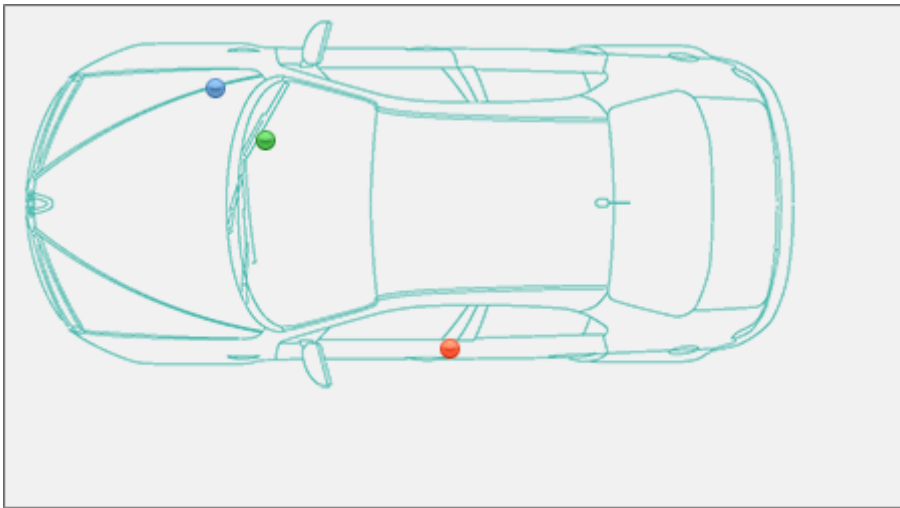

## Localizzazione telaio, presa diagnosi, vin Dacia Logan LSO [2004-13]

Logan LSO [2004-13]

Dacia >> Logan LSO [2004-13]

Tipo di mezzo e collegamenti:

● Targhetta di identificazione

● Presa

● V.I.N.

Posizione [VIN](#)Vehicle Identification Number - Numero di Telaio

### **Variante 1:**

Interno vano motore, sul duomo dell'ammortizzatore anteriore destro

### **Variante 2:**

Interno vano motore sulla traversa sottoparabrezza, zona centro-destra.

Posizione presa diagnosi [EOBD](#) European On Board Diagnostics

Dentro al cassetto porta oggetti lato passeggero.

Posizione [Targhetta di Identificazione](#) La Targhetta di Identificazione è un dato identificativo ob... [Leggi](#)

Sotto il gancio della portiera anteriore sinistra, lato esterno.

Partner:

Carpedia