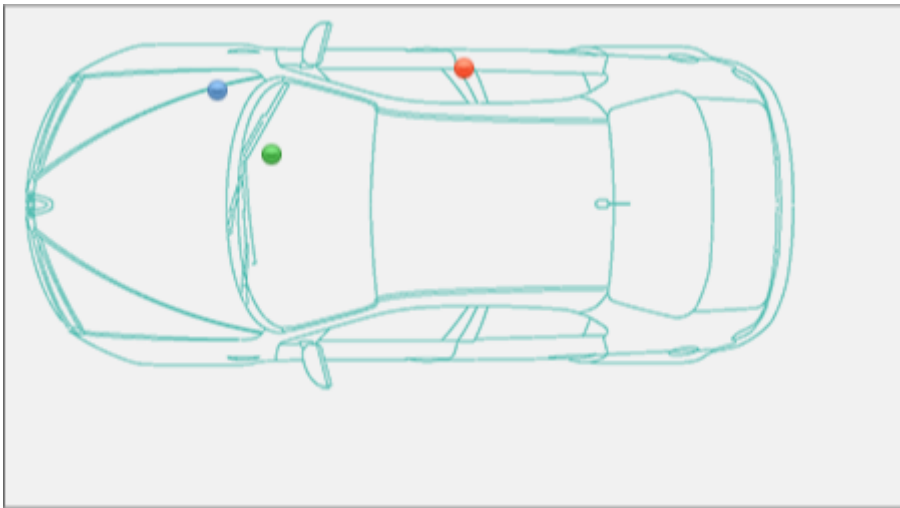

Localizzazione telaio, presa diagnosi, vin Dacia Logan MCV [2013-]

Logan MCV [2013-]

Dacia >> Logan MCV [2013-]

Tipo di mezzo e collegamenti:

● Targhetta di identificazione

● Presa

● V.I.N.

Posizione **VIN**Vehicle Identification Number - Numero di Telaio

Interno vano motore, sul duomo dell'ammortizzatore anteriore destro

Posizione presa diagnosi [EOBD](#) European On Board Diagnostics

Dentro al cassetto porta oggetti lato passeggero.

Posizione [Targhetta di Identificazione](#) La Targhetta di Identificazione è un dato identificativo ob... [Leggi](#)

Sotto il gancio della portiera anteriore destro, lato esterno.

Partner:

Carpedia