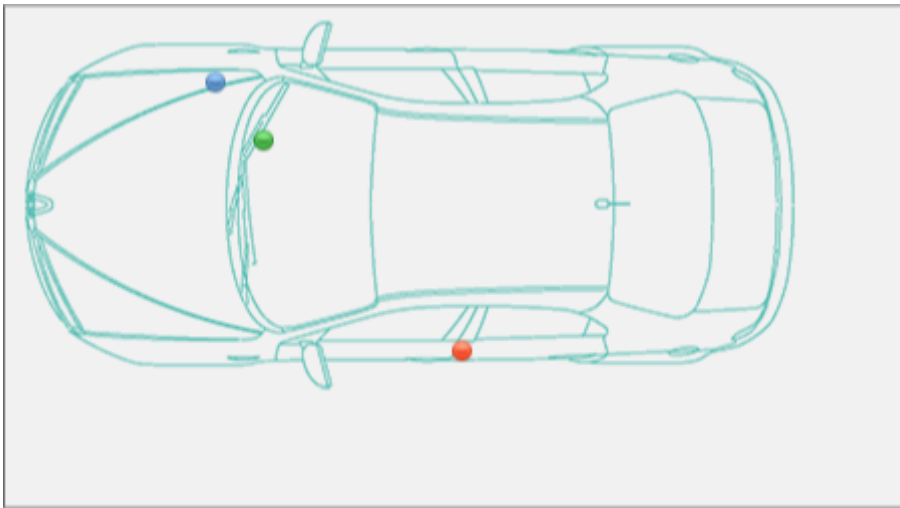

Localizzazione telaio, presa diagnosi, vin Dacia Logan MCV KSO [2006-13]

Logan MCV KSO [2006-13]

Dacia >> Logan MCV KSO [2006-13]

Tipo di mezzo e collegamenti:

● Targhetta di identificazione

● Presa

● V.I.N.

Posizione [VIN](#)Vehicle Identification Number - Numero di Telaio

Variante 1:

Interno vano motore, sul duomo dell'ammortizzatore anteriore destro

Variante 2:

Interno vano motore sulla traversa sottoparabrezza, zona centro-destra.