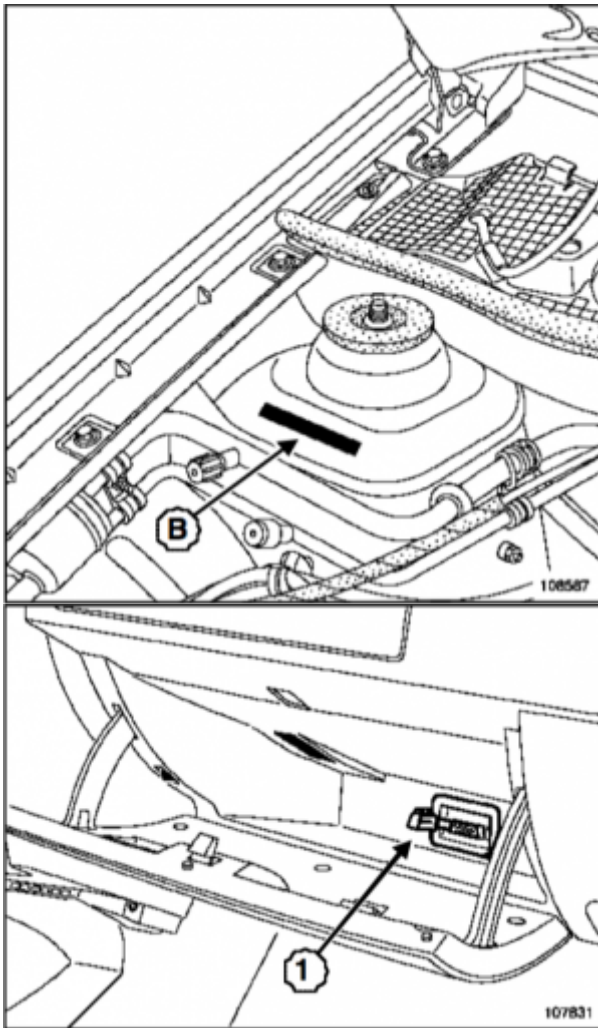

Localizzazione telaio, presa diagnosi, vin Dacia Logan MCV KSO [2006-13]

Logan MCV KSO [2006-13]

Dacia >> Logan MCV KSO [2006-13]

Tipo di mezzo e collegamenti:

● Targhetta di identificazione

● Presa

● V.I.N.

Posizione [VIN](#)Vehicle Identification Number - Numero di Telaio

Variante 1:

Interno vano motore, sul duomo dell'ammortizzatore anteriore destro

Variante 2:

Interno vano motore sulla traversa sottoparabrezza, zona centro-destra.

Posizione presa diagnosi [EOBD](#)European On Board Diagnostics

Dentro al cassetto porta oggetti lato passeggero.

Posizione [Targhetta di Identificazione](#)La Targhetta di Identificazione è un dato identificativo ob... [Leggi](#)

Sotto il gancio della portiera anteriore sinistra, lato esterno.

Partner:

Carpedia