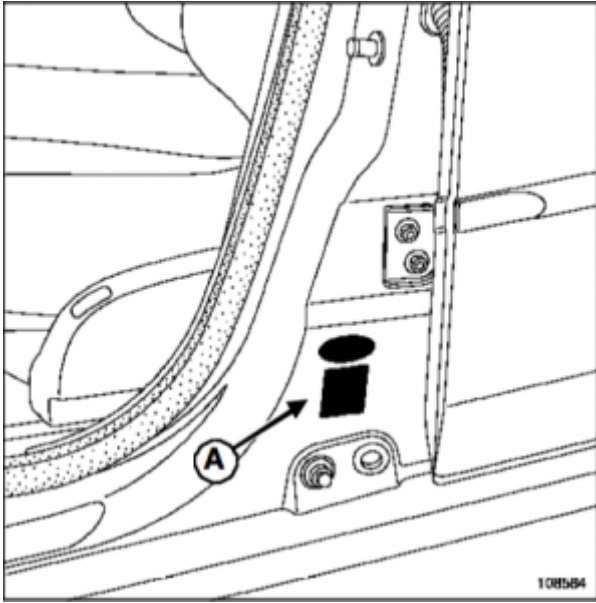

Localizzazione telaio, presa diagnosi, vin Dacia Logan MCV KSO [2006-13]

Logan MCV KSO [2006-13]

Dacia >> Logan MCV KSO [2006-13]

Tipo di mezzo e collegamenti:

● Targhetta di identificazione

● Presa

● V.I.N.

Posizione [VIN](#)Vehicle Identification Number - Numero di Telaio

Variante 1:

Interno vano motore, sul duomo dell'ammortizzatore anteriore destro

Variante 2:

Interno vano motore sulla traversa sottoparabrezza, zona centro-destra.

Posizione presa diagnosi [EOBD](#)European On Board Diagnostics

Dentro al cassetto porta oggetti lato passeggero.

Posizione [Targhetta di Identificazione](#)La Targhetta di Identificazione è un dato identificativo ob... [Leggi](#)

Sotto il gancio della portiera anteriore sinistra, lato esterno.

Partner:

Carpedia