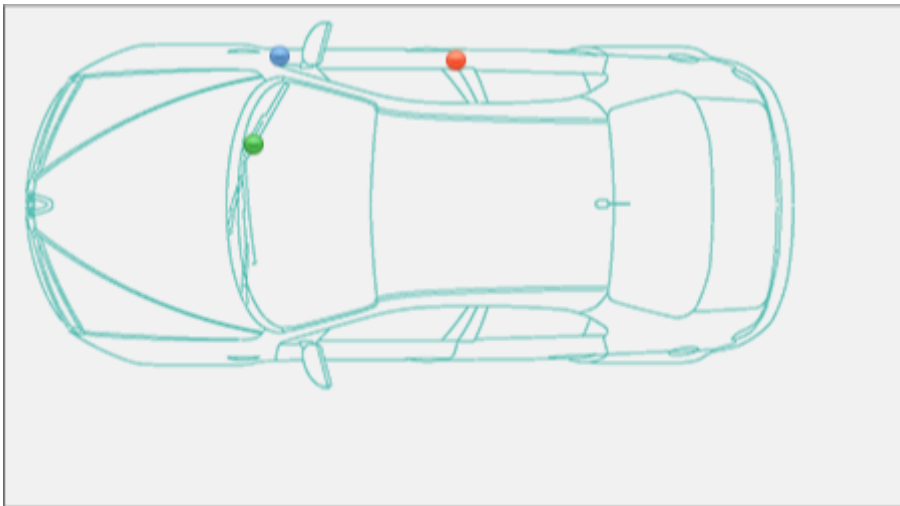

Localizzazione telaio, presa diagnosi, vin Dacia Sandero [2008-13]

Sandero [2008-13]

Dacia >> Sandero [2008-13]

Tipo di mezzo e collegamenti:

● Targhetta di identificazione

● Presa

● V.I.N.

Posizione **VIN**Vehicle Identification Number - Numero di Telaio

Sul montante della portiera anteriore destra, vicino alla cerniera.

Posizione presa diagnosi [EOBD](#) European On Board Diagnostics

Dentro al cassetto porta oggetti lato passeggero.

Posizione [Targhetta di Identificazione](#) La Targhetta di Identificazione è un dato identificativo ob... [Leggi](#)

Sotto il gancio della portiera anteriore destra, lato esterno.

Partner:

Carpedia