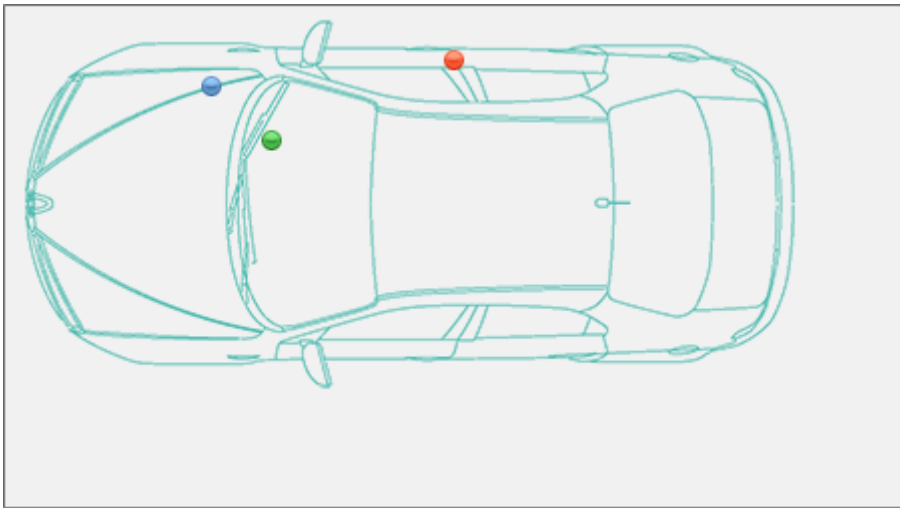

## Localizzazione telaio, presa diagnosi, vin Dacia Sandero [2013-]

Sandero [2013-]

Dacia >> Sandero [2013-]

Tipo di mezzo e collegamenti:

● Targhetta di identificazione

● Presa

● V.I.N.

Posizione **VIN**Vehicle Identification Number - Numero di Telaio

Interno vano motore, sul duomo dell'ammortizzatore anteriore destro

## Posizione presa diagnosi [EOBD](#) European On Board Diagnostics

Dentro al cassetto porta oggetti lato passeggero.

## Posizione [Targhetta di Identificazione](#) La Targhetta di Identificazione è un dato identificativo ob... [Leggi](#)

Sotto il gancio della portiera anteriore destra, lato esterno.

Partner:

Carpedia