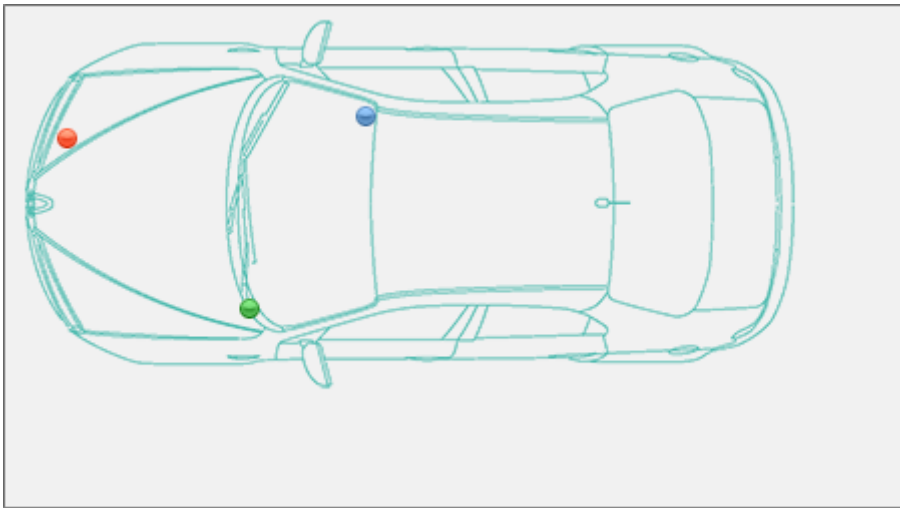

Localizzazione telaio, presa diagnosi, vin Fiat Bravo [2007-15]

Bravo [2007-15]

Fiat >> Bravo [2007-15]

Tipo di mezzo e collegamenti:

 Targhetta di identificazione

 Presa

 V.I.N.

Posizione [VIN](#)Vehicle Identification Number - Numero di Telaio

Sul pianale davanti il sedile anteriore destro

Posizione presa diagnosi [EOBD](#)European On Board Diagnostics

Alla sinistra del volante, dietro il coperchio di protezione da rimuovere

Posizione [Targhetta di Identificazione](#)La Targhetta di Identificazione è un dato identificativo ob... [Leggi](#)