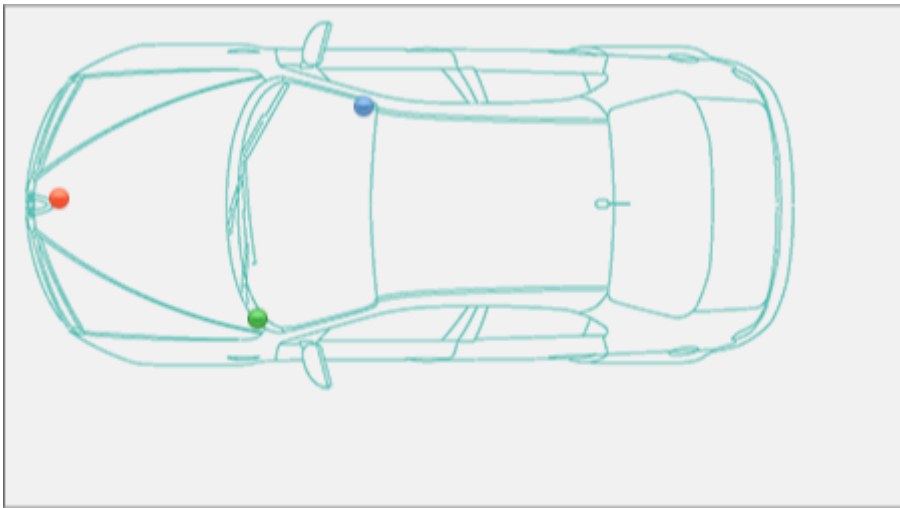

Localizzazione telaio, presa diagnosi, vin Fiat Doblo Cargo [2000-10]

Doblo Cargo [2000-10]

Fiat >> Doblo Cargo [2000-10]

Tipo di mezzo e collegamenti:

● Targhetta di identificazione

● Presa

● V.I.N.

Posizione **VIN** Vehicle Identification Number - Numero di Telaio

Pianale sottostante il sedile anteriore destro

Posizione presa diagnosi **EOBD** European On Board Diagnostics

Sotto il cruscotto lato guida (lato sinistro), verso il montante della portiera sotto un coperchio in plastica di protezione.