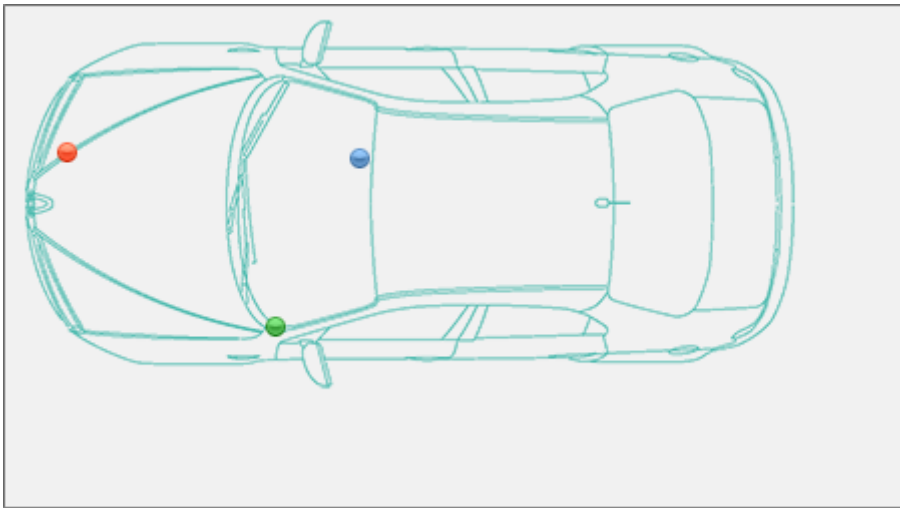

Localizzazione telaio, presa diagnosi, vin Fiat Punto Punto Classic [99-2011]

Punto Punto Classic [99-2011]

Fiat >> Punto Punto Classic [99-2011]

Tipo di mezzo e collegamenti:

● Targhetta di identificazione

● Presa

● V.I.N.

Posizione **VIN** Vehicle Identification Number - Numero di Telaio

Pianale sottostante il sedile anteriore destro

Posizione presa diagnosi **EOBD** European On Board Diagnostics

Sotto il cruscotto lato guida (lato sinistro), verso il montante della portiera sotto sotto un coperchio in plastica di protezione, integrata nel box porta fusibili.