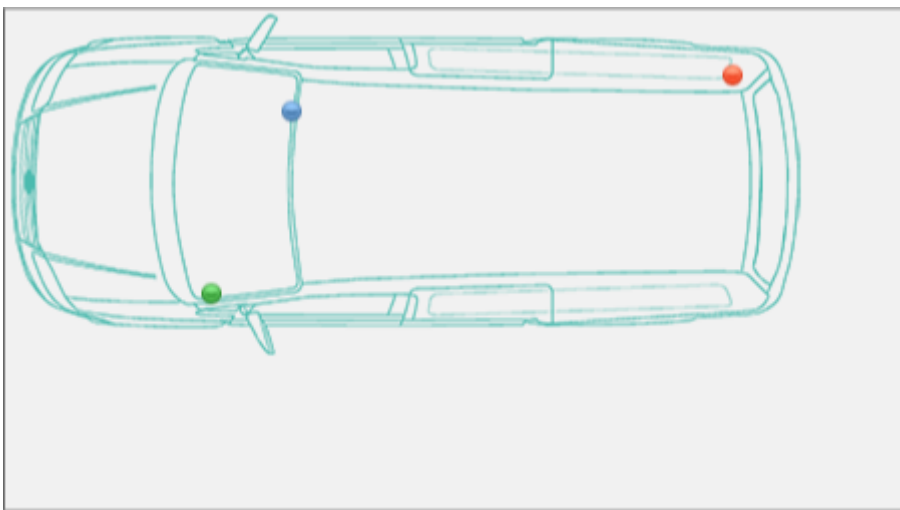

Localizzazione telaio, presa diagnosi, vin Fiat Qubo

Qubo

Fiat >> Qubo

Tipo di mezzo e collegamenti:

● Targhetta di identificazione

● Presa

● V.I.N.

Posizione **VIN**Vehicle Identification Number - Numero di Telaio

Pianale sottostante il sedile anteriore destro

Posizione presa diagnosi **EOBD**European On Board Diagnostics

Sotto il cruscotto lato guida (lato sinistro), verso il montante della portiera sotto sotto un coperchio in plastica di protezione.