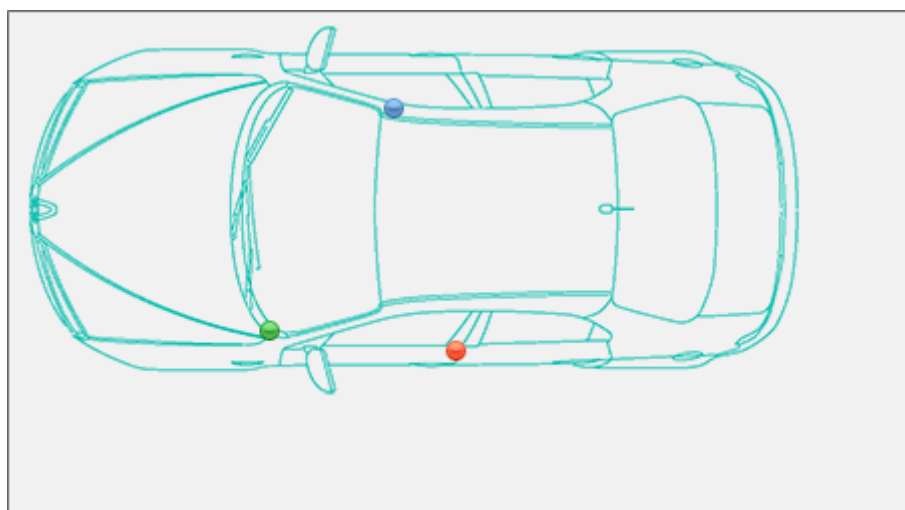

## Localizzazione telaio, presa diagnosi, vin Fiat Tipo [2015-]

Tipo [2015-]

Fiat >> Tipo [2015-]

Tipo di mezzo e collegamenti:

● Targhetta di identificazione

● Presa

● V.I.N.

Posizione [VIN](#)Vehicle Identification Number - Numero di Telaio

In abitacolo, nel pianale davanti al sedile anteriore destro (passeggero) sotto protezione in plastica.

## Posizione presa diagnosi [EOBD](#) European On Board Diagnostics

Sotto il cruscotto lato guida, verso il montante della portiera sotto un coperchio in plastica di protezione.

## Posizione [Targhetta di Identificazione](#) La Targhetta di Identificazione è un dato identificativo ob... [Leggi](#)

Sul montante della portiera anteriore sinistra (lato guida).

Partner:

Carpedia