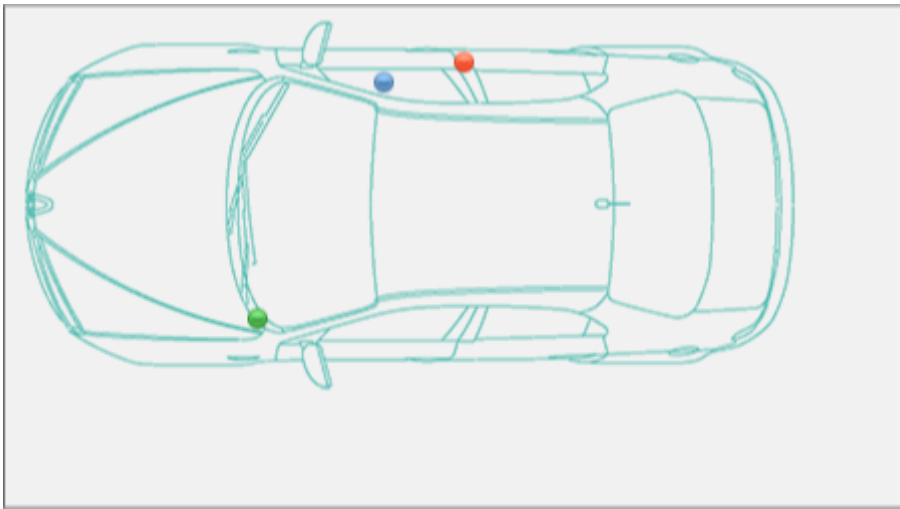

Localizzazione telaio, presa diagnosi, vin Ford B-MAX

B-MAX

Ford >> B-MAX

Tipo di mezzo e collegamenti:

● Targhetta di identificazione

● Presa

● V.I.N.

Posizione **VIN**Vehicle Identification Number - Numero di Telaio

Nel pannello davanti il sedile anteriore destro (lato passeggero), sotto un coperchio di protezione da togliere.

NUMERO DI IDENTIFICAZIONE VEICOLO

Posizione presa diagnosi EOBD European On Board Diagnostics

Nella parte bassa del cruscotto lato guida (lato sinistro), verso il montante della portiera dietro lo sportello del porta oggetti.

Posizione [Targhetta di Identificazione](#) La Targhetta di Identificazione è un dato identificativo ob... [Leggi](#)

Sul montante della portiera lato passeggero (lato destro)

Partner:

Carpedia