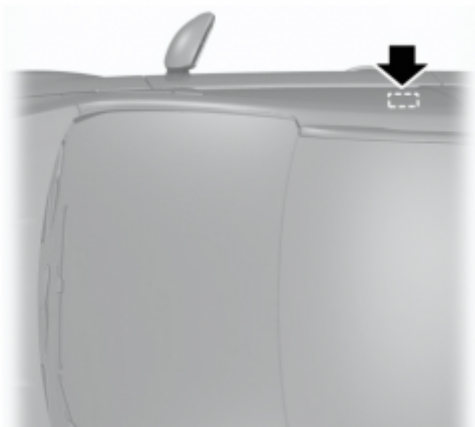

Localizzazione telaio, presa diagnosi, vin Ford B-MAX

B-MAX

Ford >> B-MAX

Tipo di mezzo e collegamenti:

● Targhetta di identificazione

● Presa

● V.I.N.

Posizione **VIN**Vehicle Identification Number - Numero di Telaio

Nel pannello davanti il sedile anteriore destro (lato passeggero), sotto un coperchio di protezione da togliere.

NUMERO DI IDENTIFICAZIONE VEICOLO

Posizione presa diagnosi EOBD European On Board Diagnostics