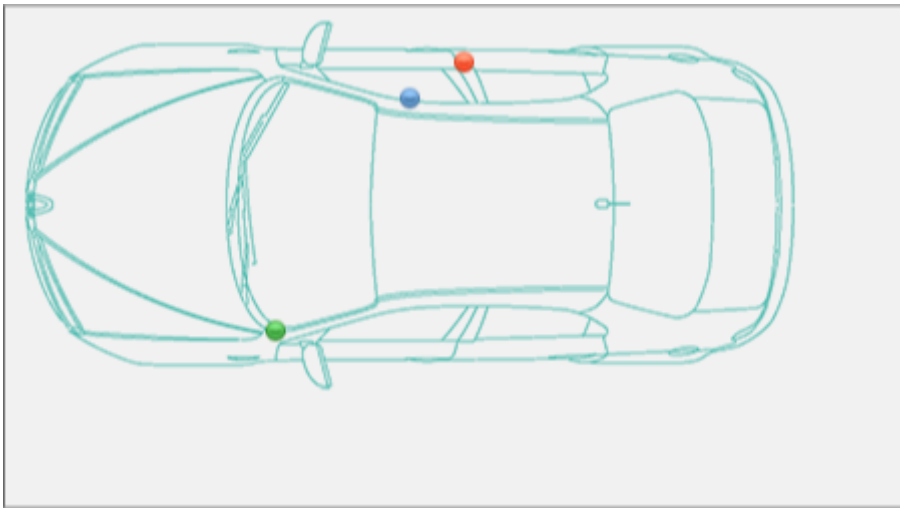

## Localizzazione telaio, presa diagnosi, vin Ford C-MAX '11

C-MAX '11

Ford >> C-MAX '11

Tipo di mezzo e collegamenti:

● Targhetta di identificazione

● Presa

● V.I.N.

Posizione [VIN](#) Vehicle Identification Number - Numero di Telaio

Nel pianale davanti il sedile anteriore destro (lato passeggero), sotto un coperchio di protezione da togliere.

Posizione presa diagnosi [EOBD](#) European On Board Diagnostics

Sotto il cruscotto lato guida (lato sinistro), verso il montante della portiera sotto un coperchio di protezione da togliere.

Posizione [Targhetta di Identificazione](#)La Targhetta di Identificazione è un dato identificativo ob... [Leggi](#)

Sul montante della portiera lato passeggero (lato destro)

---

**Partner:**

Carpedia