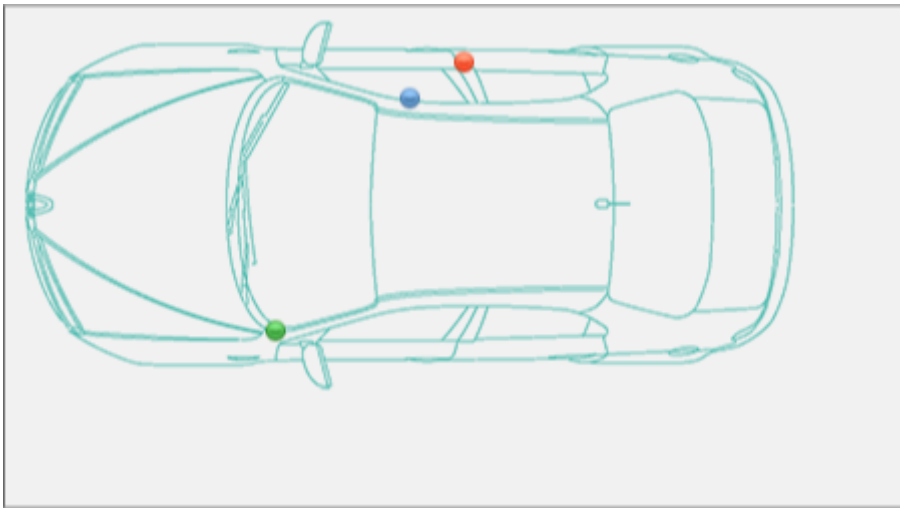

Localizzazione telaio, presa diagnosi, vin Ford Focus '15

Focus '15

Ford >> Focus '15

Tipo di mezzo e collegamenti:

● Targhetta di identificazione

● Presa

● V.I.N.

Posizione [VIN](#) Vehicle Identification Number - Numero di Telaio

Nel pianale davanti il sedile anteriore destro (lato passeggero).

Posizione presa diagnosi [EOBD](#) European On Board Diagnostics

Sotto il cruscotto lato guida (lato sinistro), verso il montante della portiera sotto un coperchio di protezione da togliere.

Posizione [Targhetta di Identificazione](#)La Targhetta di Identificazione è un dato identificativo ob... [Leggi](#)

Sul montante della portiera lato passeggero (lato destro)

Partner:

Carpedia