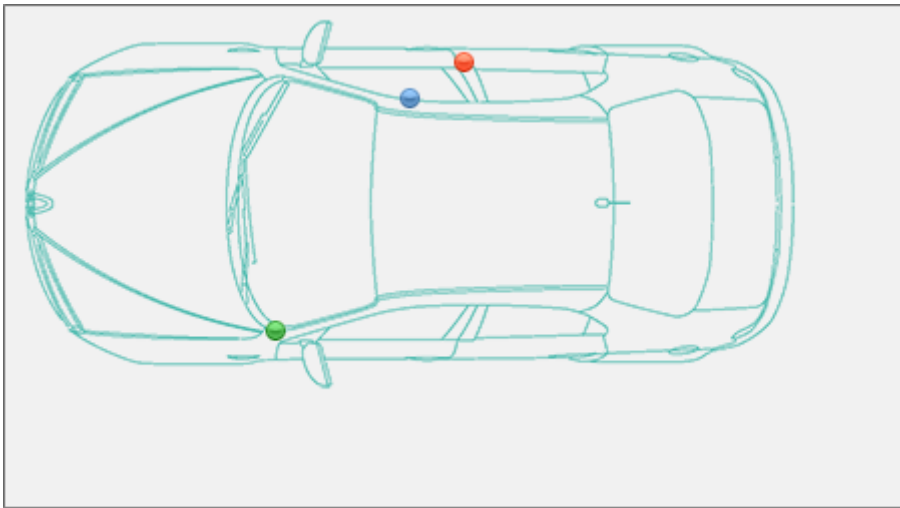

Localizzazione telaio, presa diagnosi, vin Ford Focus C-MAX

Focus C-MAX

Ford >> Focus C-MAX

Tipo di mezzo e collegamenti:

● Targhetta di identificazione

● Presa

● V.I.N.

Posizione [VIN](#) Vehicle Identification Number - Numero di Telaio

Nel pianale davanti il sedile anteriore destro (lato passeggero)

Posizione presa diagnosi [EOBD](#) European On Board Diagnostics

Sotto il cruscotto lato guida (lato sinistro), verso il montante della portiera.

Posizione [Targhetta di Identificazione](#)La Targhetta di Identificazione è un dato identificativo ob... [Leggi](#)

Sul montante della portiera lato passeggero (lato destro)

Partner:

Carpedia