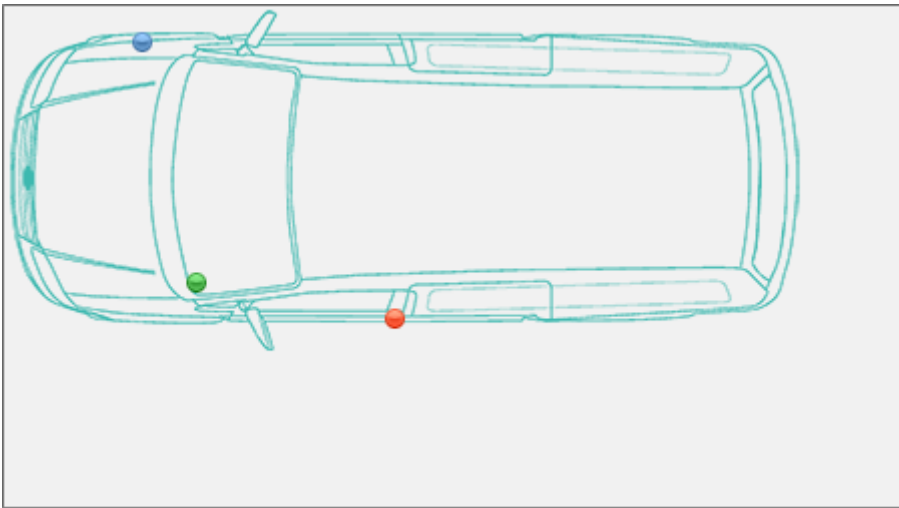

## Localizzazione telaio, presa diagnosi, vin Ford Tourneo Custom

Tourneo Custom

Ford >> Tourneo Custom

Tipo di mezzo e collegamenti:

 Targhetta di identificazione

 Presa

 V.I.N.

Posizione **VIN**Vehicle Identification Number - Numero di Telaio

Dietro la ruota anteriore destra, sul longherone del telaio verso la parte frontale. A fianco dell'ammortizzatore.

## Posizione presa diagnosi **EOBD** European On Board Diagnostics

Sotto il cruscotto lato guida, vicino montante della portiera.

Posizione **Targhetta di Identificazione** La Targhetta di Identificazione è un dato identificativo ob... [Leggi](#)

Sul montante della portiera lato guida (lato sinistro)

---

**Partner:**

Carpedia