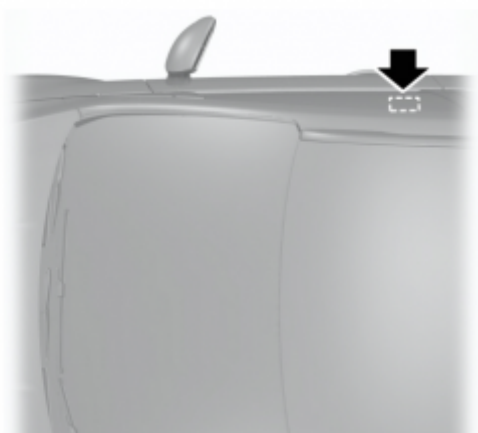

Localizzazione telaio, presa diagnosi, vin Ford Transit Connect '14

Transit Connect '14

Ford >> Transit Connect '14

Tipo di mezzo e collegamenti:

 Targhetta di identificazione

 Presa

 V.I.N.

Posizione **VIN**Vehicle Identification Number - Numero di Telaio

Il numero di identificazione del veicolo è stampigliato sul pianale sul lato destro, accanto al sedile anteriore.

NUMERO DI IDENTIFICAZIONE VEICOLO

Posizione presa diagnosi [EOBD](#)European On Board Diagnostics

Sotto il cruscotto lato guida, vicino al montante della portiera.

Posizione [Targhetta di Identificazione](#)La Targhetta di Identificazione è un dato identificativo ob... [Leggi](#)

La [Targhetta di Identificazione](#)La Targhetta di Identificazione è un dato identificativo ob... [Leggi](#) è situata nella parte inferiore del vano portiera lato destro, sul lato serratura.