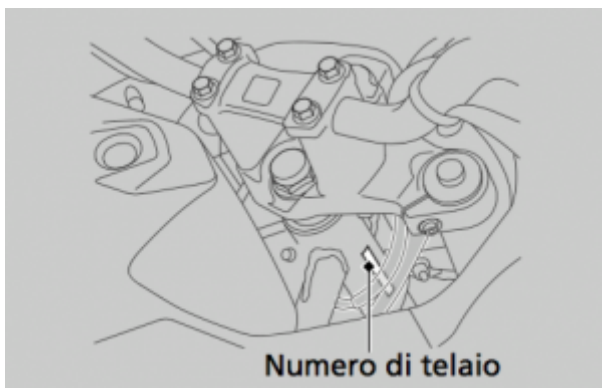

Localizzazione telaio, presa diagnosi, vin Honda Bike NC750X

NC750X

Honda Bike >> NC750X

Tipo di mezzo e collegamenti:

 Targhetta di identificazione

 Presa

 V.I.N.

Posizione **VIN** Vehicle Identification Number - Numero di Telaio

Il Numero di Telaio (**VIN** Vehicle Identification Number) è stampigliato sul lato destro del canotto dello sterzo.

Posizione Presa Diagnosi

All'interno del vano porta casco nella zona del box portafusibili.