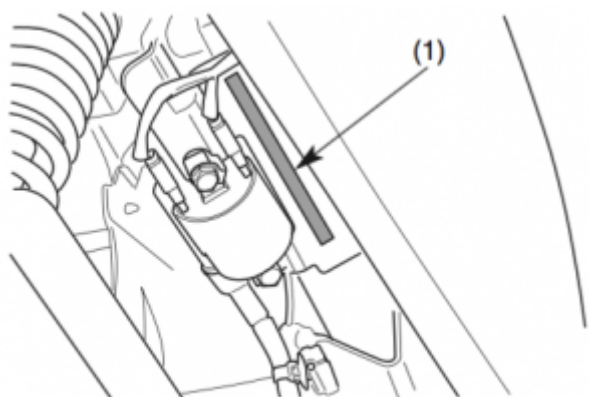

Localizzazione telaio, presa diagnosi, vin Honda Bike SH150I

SH150I

Honda Bike >> SH150I

Tipo di mezzo e collegamenti:

 Targhetta di identificazione

 Presa

 V.I.N.

Posizione **VIN**Vehicle Identification Number - Numero di Telaio

Posizionato sulla parte destra del telaio, nei pressi dell'attacco dell'ammortizzatore posteriore.

(1) Numero del telaio

Partner:

Carpedia